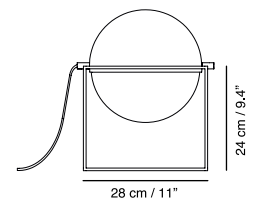

LED

E27 LED

Equipado con interruptor
Equipped with switch
Equipé d'un interrupteur
Mit Schalter

Medidas / Measures Measurements / Mittengun

26,8 cm / 10,5"

Ø 24,4 cm / 9,6"

28 cm / 11"

GARÇON