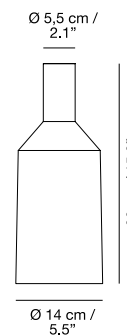

h39 cm / 15.3"
h30 cm / 11.8"
h11 cm / 4.3"

Materiales / Materials Matériaux / Matters

Alabastro / Alabaster
Albâtre / Alabaster

Alimentación / Feeding Alimentation / Ladung

Funcionamiento por batería.
Recarga con usb+cargador
Battery operation.
Recharging by usb +
charger / Fonctionne avec
batterie. Recharge avec usb
+ chargeur / Funktionert
mit Batterie. Lädt über usb
(Kabel)