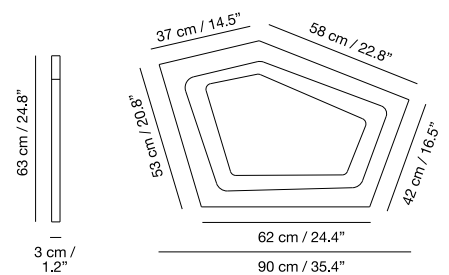

Medidas / Measures Mesurements / Mittengun