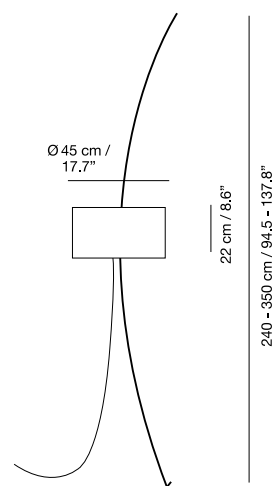

Medidas / Measures
Mesurements / Mittengun