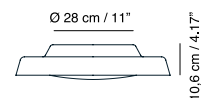

Medidas / Measures Mesurements / Mittengun

BOOP!

NAHTRANG DISSENY
2012

Materiales / Materials Matériaux / Matters

Estructura: metal
Structure: metal
Structure: métal
Struktur: Metall

Pantalla: cristal opal blanco
Shade: white opal glass
Abat-jour: verre opal blanc
Schirm: weiss opalem glas