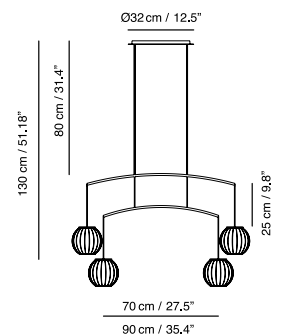

**Materiales / Materials
Matériaux / Matters**

Estructura: metal
Structure: metal
Structure: métal
Struktur: Metall

Difusor de porcelana
Porcelain diffuser
Diffuseur en porcelaine
Porzellandiffusor

**Acabados / Finishes
Finitions / Ausführung**

Blanco
White
Blanc
Weiss

Negro
Black
Noir
Schwarz

Oro
Gold
Or
Gold

LED

Mei A & B: E27 LED

**Medidas / Measures
Measurements / Mittengun**

Mei Móvil 2

Mei Móvil 4

Mei Móvil 6