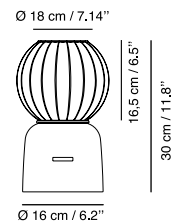

Medidas / Measures
Mesurements / Mittengun

Difusor A