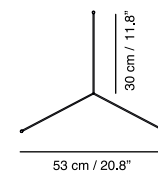

 Roble natural
Natural oak
Chêne
Natürliche Eiche

 Blanco
White
Blanc
Weiss

 Negro
Black
Noir
Schwarz

Lineal zig-zag C4
Linear zig-zag C4

Medidas / Measures Measurements / Mittengun

110 cm / 43.3"
158 cm / 62.2"
182 cm / 71.6"