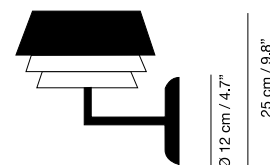

 Negro
Black
Noir
Schwarz

LED

LED R7S 118 mm 1x15 W

**Medidas / Measures
Mesurements / Mittengun**

22 cm / 8.6"

23 cm / 9"

Ø 12 cm / 4.7"

25 cm / 9.8"