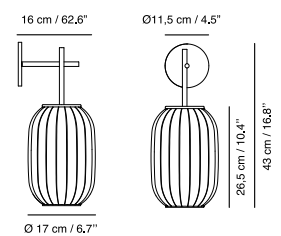

**Materiales / Materials
Matériaux / Matters**

Estructura: metal
Structure: metal
Structure: métal
Struktur: Metall

Difusor de porcelana
Porcelain diffuser
Diffuseur en porcelaine
Porzellandiffusor

**Acabados / Finishes
Finitions / Ausführung**

Blanco
White
Blanc
Weiss

Negro
Black
Noir
Schwarz

Oro
Gold
Or
Gold

LED

E-27 LED

Sin interruptor / without
switch / sans interrupteur
Kein Lichtschalter

**Medidas / Measures
Measurements / Mittengun**

Difusor A

Difusor B