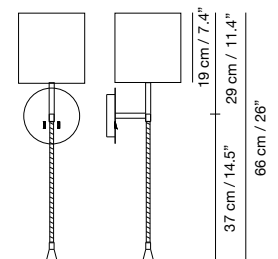

Medidas / Measures Measurements / Mittungen

Flexión máxima 90°
Maximum flexion 90°
Flexion maximale à 90°
Maximale winkel 90°

Ø19 cm / 7.4"   Ø19 cm / 7.4"
□18 cm / 7"   □18 cm / 7"