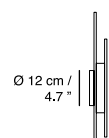

5,5 cm / 2.16"