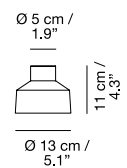

h39 cm / 15.3"
h30 cm / 11.8"
h11 cm / 4.3"

Ø 5 cm /
1.9"

Ø 13 cm /
5.1"

Ø 5,5 cm /
2.1"

Ø 14 cm /
5.5"

MELINA

GABRIEL TEIXIDÓ
2017

Medidas / Measures Measurements / Mittengun