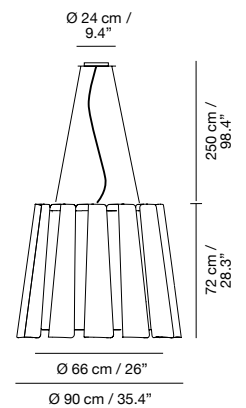

Medidas / Measures Mesurements / Mittengun

Ø 43 cm / 16.9"
Ø 55 cm / 21.6"
Ø 75 cm / 29.5"

Materiales / Materials Matériaux / Matters

Pantalla encintada
Ribbioned shade / Abat-jour
à ruban / Polyesterseide
band schirm

Medidas / Measures Mesurements / Mittungen

TWIST

NAHTRANG
DISSENY
2009

Medidas / Measures Measurements / Mittengun

L (Ø 45 cm / 17.7")
XL (Ø 60 cm / 23.6")
XXL (Ø 90 cm / 35.4")

L

XL

XXL

LED

L (Ø 45 cm / 17.7"):
2xE27 LED
XL (Ø 60 cm / 23.6"):
3xE27 LED
XXL (Ø 90 cm / 35.4"):
4xE27 LED

L & XL

XXL

AITANA

GABRIEL TEIXIDÓ
2007

Medidas / Measures Mesurements / Mittengun

Ø 59 cm / 23.2"
Ø 75 cm / 29.5"