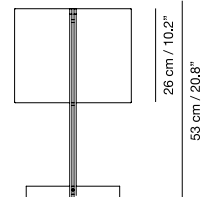

26 cm / 10.2"
53 cm / 20.8"

27 cm / 10.6"