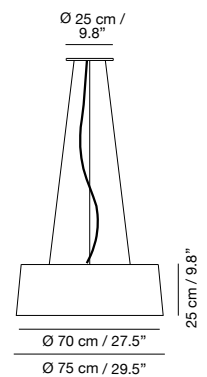

Medidas / Measures Mesurements / Mittengun

Ø 43 cm / 16.9"
Ø 55 cm / 21.6"
Ø 75 cm / 29.5"

Materiales / Materials Matériaux / Matters

Pantalla encintada
Ribbioned shade / Abat-jour
à ruban / Polyesterseide
band schirm

Medidas / Measures Mesurements / Mittungen

TWIST

NAHTRANG
DISSENY
2009

Medidas / Measures Measurements / Mittengun

L (Ø 45 cm / 17.7")
XL (Ø 60 cm / 23.6")
XXL (Ø 90 cm / 35.4")

L

XL

XXL

LED

L (Ø 45 cm / 17.7"):
2xE27 LED
XL (Ø 60 cm / 23.6"):
3xE27 LED
XXL (Ø 90 cm / 35.4"):
4xE27 LED

L & XL

XXL

AITANA

GABRIEL TEIXIDÓ
2007

Medidas / Measures Mesurements / Mittengun

Ø 59 cm / 23.2"
Ø 75 cm / 29.5"