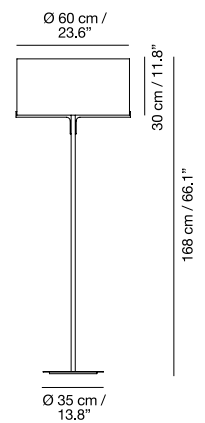

LED

2 x E27 LED

Equipado con tirador
Equipped with pull switch
Équipé d'une tirette
Mit Zugschalter