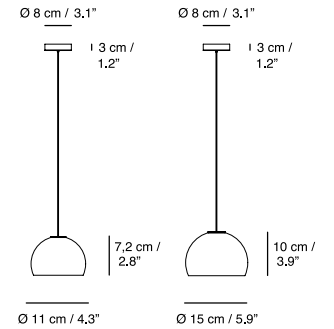

Medidas / Measures
Measurements / Mittungen

Ø 11 cm / 4.3"
Ø 15 cm / 5.9"
Ø 21 cm / 8.2"
Ø 25 cm / 9.8"
Ø 32 cm / 12.5"

NEIL

Medidas / Measures
Measurements / Mittengun

Difusor A

Difusor B

Difusor C

Materiales / Materials
Matériaux / Matters