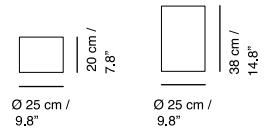

Medidas / Measures
Measurements / Mittungen

Ø 11 cm / 4.3"
Ø 15 cm / 5.9"
Ø 21 cm / 8.2"
Ø 25 cm / 9.8"
Ø 32 cm / 12.5"

NEIL

Medidas / Measures
Measurements / Mittengun

Difusor A

Difusor B

Difusor C

Materiales / Materials
Matériaux / Matters

LED

GU10 10 W 3000 K
900 Lumen

Dimerizable bajo pedido
Dimming upon request
Dimmable sur demande
Dimmen auf Anfrage

Medidas / Measures
Mesurements / Mittengun

Ø 8 cm / 3.1"

15 cm /
5.9"

Ø 6 cm / 2.3"

TRIANA_ACCESORIOS

JOAN CINCA & DENNIS PARK
2020

Medidas / Measures
Measurements / Mittungen

Doble / Double
Double / Doble

Paneles de madera
Wood panels /

Plafón circular A3
Circular canopy A3

Triple

Triple lineal B3
Linear triple B3