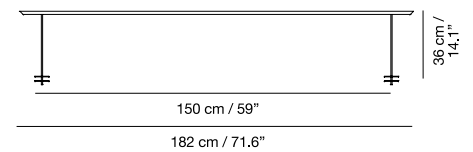

Equipado con interruptor
Equipped with switch
Équipé d'un interrupteur
Mit Schalter

**Medidas / Measures
Measurements / Mittengun**

Medidas / Measures
Measurements / Mittengun

110 cm / 43.3"
158 cm / 62.2"
182 cm / 71.6"