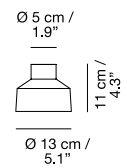

h39 cm / 15.3"
h30 cm / 11.8"
h11 cm / 4.3"

Materiales / Materials Matériaux / Matters

Alabastro / Alabaster
Albâtre / Alabaster

Alimentación / Feeding Alimentation / Ladung

Funcionamiento por batería.
Recarga con usb+cargador
Battery operation.
Recharging by usb +
charger / Fonctionne avec
batterie. Recharge avec usb
+ chargeur / Funktionert
mit Batterie. Lädt über usb
(Kabel)