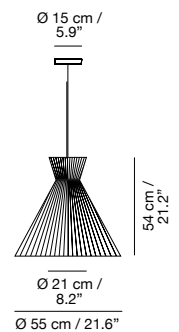

Equipada con 3,5 m (138") de cable eléctrico / Equipped with 3,5 m (138") of electric cable / Equipé avec un câble électrique de 3,5 m (138") / Ausgestattet mit 3,5 m (138") Elektrokabel

MANDARINA

NAHTRANG
DISSENY
2011

Medidas / Measures Mesurements / Mittengun

Ø 43 cm / 16.9"
Ø 55 cm / 21.6"
Ø 75 cm / 29.5"

Materiales / Materials Matériaux / Matters

Pantalla encintada
Ribbioned shade / Abat-jour
à ruban / Polyesterseide
band schirm