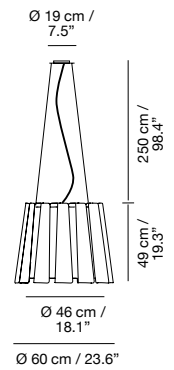

Medidas / Measures Mesurements / Mittengun

Ø 43 cm / 16.9"
Ø 55 cm / 21.6"
Ø 75 cm / 29.5"

Materiales / Materials Matériaux / Matters

Pantalla encintada
Ribbioned shade / Abat-jour
à ruban / Polyesterseide
band schirm

 Verde oliva
Olive green
Vert olive
Olivgrün

LED

E27 LED
Ø 43 cm / 16.9": 1xE27 LED
Ø 55 cm / 21.6": 2xE27 LED
Ø 75 cm / 29.5": 2xE27 LED

**Medidas / Measures
Measurements / Mittungen**

Ø 53 cm / 20.8"
Ø 77 cm / 30.3"
Ø 118 cm / 46.5"

Medidas / Measures Mesurements / Mittungen

TWIST

NAHTRANG
DISSENY
2009

Medidas / Measures Measurements / Mittengun

L (Ø 45 cm / 17.7")
XL (Ø 60 cm / 23.6")
XXL (Ø 90 cm / 35.4")

L

XL

XXL

LED

L (Ø 45 cm / 17.7"):
2xE27 LED
XL (Ø 60 cm / 23.6"):
3xE27 LED
XXL (Ø 90 cm / 35.4"):
4xE27 LED

L & XL

XXL

AITANA

GABRIEL TEIXIDÓ
2007

Medidas / Measures Mesurements / Mittengun

Ø 59 cm / 23.2"
Ø 75 cm / 29.5"