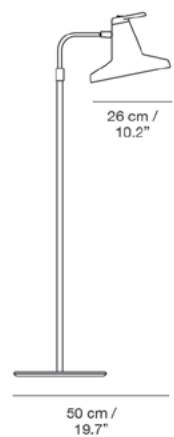

Materiales / Materials
Matériaux / Matters

Metal / Metal / Métal
Metall

Regulable en altura y giratorio / Adjustable and gyratory / Réglable en hauteur et giratoire / Verstellbar in Höhe und drehbar

Acabados / Finishes
Finitions / Ausführung

Beige
Beige
Beige
Beige

Cobre
Copper
Cuivre
Kupfer

Verde menta
Mint green
Vert d'eau
Mint grün

Negro
Black
Noir
Schwarz

LED

E27 LED

Interruptor en el reflector
On-off switch on the reflector / Interrupteur sur le réflecteur / Schalter an der reflektor