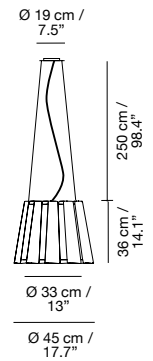

Medidas / Measures Mesurements / Mittengun

Ø 43 cm / 16.9"
Ø 55 cm / 21.6"
Ø 75 cm / 29.5"

Materiales / Materials Matériaux / Matters

Pantalla encintada
Ribbioned shade / Abat-jour
à ruban / Polyesterseide
band schirm

 Verde oliva
Olive green
Vert olive
Olivgrün

LED

E27 LED
Ø 43 cm / 16.9": 1xE27 LED
Ø 55 cm / 21.6": 2xE27 LED
Ø 75 cm / 29.5": 2xE27 LED

**Medidas / Measures
Measurements / Mittungen**

Ø 53 cm / 20.8"
Ø 77 cm / 30.3"
Ø 118 cm / 46.5"

Medidas / Measures Mesurements / Mittungen

TWIST

NAHTRANG
DISSENY
2009

Medidas / Measures Measurements / Mittengun

L (Ø 45 cm / 17.7")
XL (Ø 60 cm / 23.6")
XXL (Ø 90 cm / 35.4")

L

XL

XXL

LED

L (Ø 45 cm / 17.7"):
2xE27 LED
XL (Ø 60 cm / 23.6"):
3xE27 LED
XXL (Ø 90 cm / 35.4"):
4xE27 LED

L & XL

XXL

AITANA

GABRIEL TEIXIDÓ
2007

Medidas / Measures Mesurements / Mittengun

Ø 59 cm / 23.2"
Ø 75 cm / 29.5"