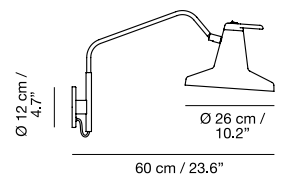

**Medidas / Measures
Mesurements / Mittengun**

Pequeño / Small / Petite
Klein

Grande / Large / Grand
modèle / Gross

GARÇON

PUNT

JORDI VECIANA &
SKYE MAUNSELL
2015

Materiales / Materials
Matériaux / Matters

Fundición de aluminio
inyectado / Die cast
aluminum / Fonte
d'aluminium / Aluminium
gieß leuchte