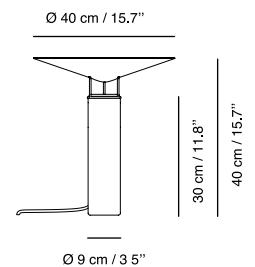

Medidas / Measures Mesurements / Mittengun