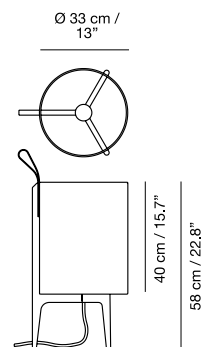

**Medidas / Measures
Measurements / Mittengun**

Ø 20 cm / 7.8"
Ø 26 cm / 10.2"
Ø 33 cm / 13"