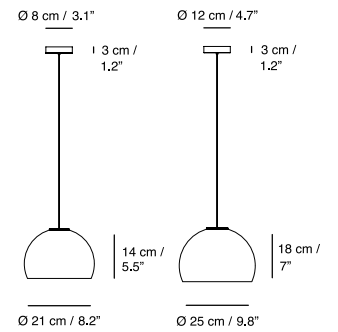

Medidas / Measures
Measurements / Mittungen

Ø 11 cm / 4.3"
Ø 15 cm / 5.9"
Ø 21 cm / 8.2"
Ø 25 cm / 9.8"
Ø 32 cm / 12.5"

NEIL

Medidas / Measures
Measurements / Mittengun

Difusor A

Difusor B

Difusor C

Materiales / Materials
Matériaux / Matters