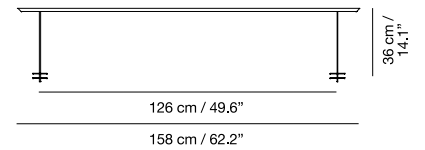

Equipado con interruptor
Equipped with switch
Équipé d'un interrupteur
Mit Schalter

**Medidas / Measures
Measurements / Mittengun**

Medidas / Measures
Measurements / Mittengun

110 cm / 43.3"
158 cm / 62.2"
182 cm / 71.6"