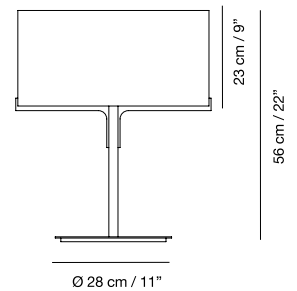

Medidas / Measures
Mesurements / Mittengun

Ø 46 cm / 18"