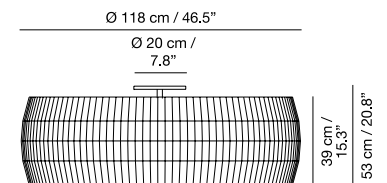

Verde oliva
Olive green
Vert olive
Olivgrün

LED

Ø 53 cm / 20.8": 2xE27 LED
Ø 77 cm / 30.3": 2xE27 LED
Ø 118 cm / 46.5": 4xE27 LED

**Medidas / Measures
Measurements / Mittengun**

Ø 53 cm / 20.8"
Ø 77 cm / 30.3"
Ø 118 cm / 46.5"