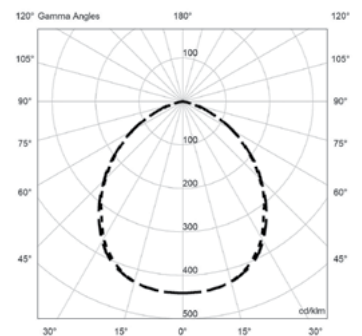

Medidas / Measures
Mesurements / Mittengen