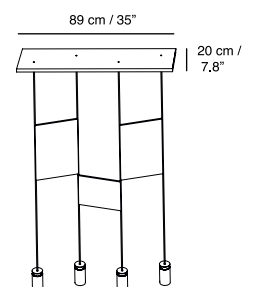

 Roble natural
Natural oak
Chêne
Natürliche Eiche

 Blanco
White
Blanc
Weiss

 Negro
Black
Noir
Schwarz

Lineal zig-zag C4
Linear zig-zag C4

Medidas / Measures Measurements / Mittengun

110 cm / 43.3"
158 cm / 62.2"
182 cm / 71.6"