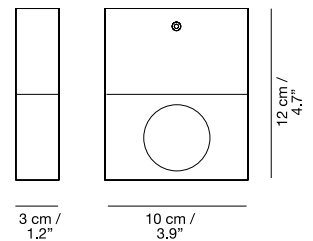

Medidas / Measures Measurements / Mittengun