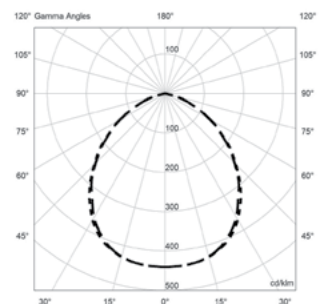

Ángulo de apertura 120°
120° lighting angle
Angle d'ouverture 120°
Abstrahlwinkel 120°

**EXTERIOR
Y BAÑO**

**OUTDOOR &
BATHROOM**

**EXTÉRIEUR ET
DE SALLE DE BAIN**

**AUSSEN UND
BADEZIMMER**

MONTOYA

JORDI VECIANA &
SKYE MAUSSEL
2022