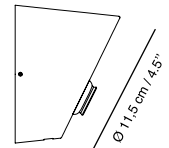

Medidas / Measures Measurements / Mittungen

Ø 11,7 cm / 4.6"

9 cm / 3.5"

(*)

Ø 11,7 cm / 4.6"

9 cm / 3.5"

Materiales / Materials Matériaux / Matters

Cuerpo: policarbonato y
ABS Superficie de laminado
personalizable. Colores bajo
pedido