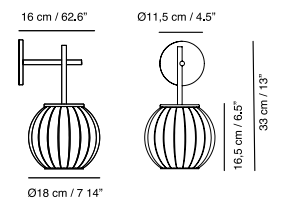

**Medidas / Measures
Measurements / Mittengun**

Difusor A