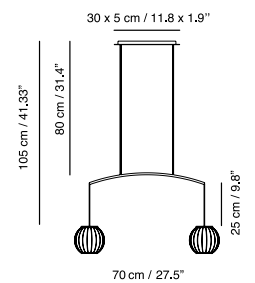

**Medidas / Measures
Measurements / Mittengun**

Mei Móvil 2