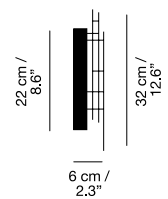

Medidas / Measures
Mesurements / Mittengun