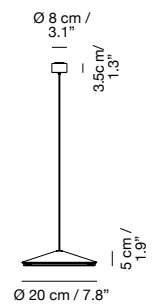

Medidas / Measures
Measurements / Mittungen

Ø 11 cm / 4.3"
Ø 15 cm / 5.9"
Ø 21 cm / 8.2"
Ø 25 cm / 9.8"
Ø 32 cm / 12.5"

NEIL

Medidas / Measures
Measurements / Mittengun

Difusor A

Difusor B

Difusor C

Materiales / Materials
Matériaux / Matters

Ø 20 cm / 7.8" Mini
Ø 40 cm / 15.7"

Materiales / Materials Matériaux / Matters

Estructura: metal lacado
Structure: metal laquered
Structure: métal lacqué
Struktur: metall laquiert

Acabados / Finishes Finitions / Ausführung