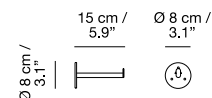

Accesorios / Accessories
Accessoires / Zubehör

Soporte pared / Wall set
Fixation murale
Wandhalterung