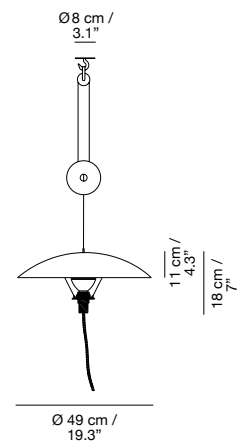

Blanca
White
Blanc
Weiss

Negro mate
Matt black
Noir mat
Matt schwarz

LED

E27 LED
10 W 3000K 850 Lumen

Interruptor en el porta-lámparas / Switch on the lampholder / Interrupteur sur la douille / Schalter an der fassung
Equipada con 4 m (157") de cable / Equipped with 4 m (157") of electric cable
Equipé avec un câble électrique de 4 m (157")
Ausgestattet mit 4 m (157") Elektrokabel

Medidas / Measures Mesurements / Mittungen

TWIST

NAHTRANG
DISSENY
2009

Medidas / Measures Measurements / Mittengun

L (Ø 45 cm / 17.7")
XL (Ø 60 cm / 23.6")
XXL (Ø 90 cm / 35.4")

L

XL

XXL