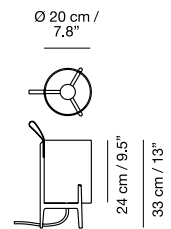

**Medidas / Measures
Measurements / Mittengun**

Ø 20 cm / 7.8"
Ø 26 cm / 10.2"
Ø 33 cm / 13"