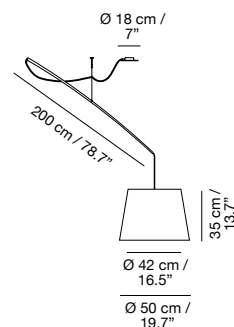

Ø 20 cm / 7.8" Mini
Ø 40 cm / 15.7"

Materiales / Materials Matériaux / Matters

Estructura: metal lacado
Structure: metal laquered
Structure: métal lacqué
Struktur: metall laquiert

Acabados / Finishes Finitions / Ausführung

ROBINSON

GABRIEL TEIXIDÓ
2007

Medidas / Measures Mesurements / Mittengun

Ø 50 cm / 19.7"
Ø 64 cm / 25.2"

Materiales / Materials Matériaux / Matters

Brazo: fibra de carbono flexible / Arm: flexible black fiber / Bas: fibre de carbone flexible / Arm: flexible Carbon-Faser