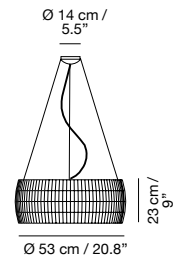

Medidas / Measures Mesurements / Mittengun

Ø 43 cm / 16.9"
Ø 55 cm / 21.6"
Ø 75 cm / 29.5"

Materiales / Materials Matériaux / Matters

Pantalla encintada
Ribbioned shade / Abat-jour
à ruban / Polyesterseide
band schirm

 Verde oliva
Olive green
Vert olive
Olivgrün

LED

E27 LED
Ø 43 cm / 16.9": 1xE27 LED
Ø 55 cm / 21.6": 2xE27 LED
Ø 75 cm / 29.5": 2xE27 LED

**Medidas / Measures
Measurements / Mittungen**

Ø 53 cm / 20.8"
Ø 77 cm / 30.3"
Ø 118 cm / 46.5"