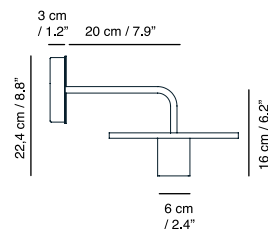

Medidas / Measures Measurements / Mittungen

Materiales / Materials Matériaux / Matters

Estructura: metal
Structure: metal
Structure: métal
Rahmen: Metall

Difusor: cristal
Diffuser: glass
Diffuseur: cristal
Diffusor: Kristall

Acabados / Finishes Finitions / Ausführung

Gris metalizado
Metallic grey
Gris métallisé
Metallisches Grau

Azul cobalto
Cobalt blue
Bleu cobalt
Kobaltblau

Verde biblioteca
Library green
Verte bibliothèque
Bibliothek Grün

Rojo rubí
Ruby red
Rouge rubis
Rubinrot

LED integrado

6,6 W - 654 Lumen
2700 K - CRI 90