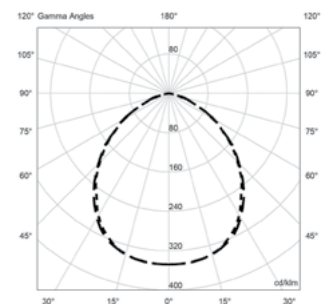

LED

8 W 650 Lumen 3000K
CRI 80

Ángulo de apertura 120°
120° lighting angle
Angle d'ouverture de 120°
Abstrahlwinkel 120°