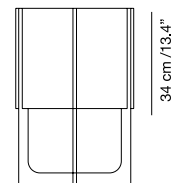

NIRVANA

GABRIEL TEIXIDÓ
2005

Medidas / Measures Measurements / Mittengun

Ø 20 cm / 7.8"
Ø 26 cm / 10.2"
Ø 33 cm / 13"

Ø 25 cm /
9.8"

Ø 32 cm /
12.6"

Ø 40 cm / 15.7"

Materiales / Materials Matériaux / Matters