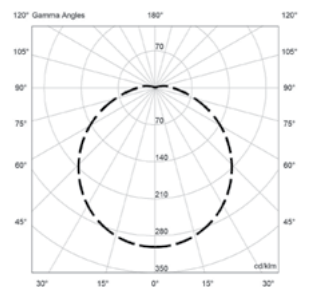

Medidas / Measures
Mesurements / Mittengun