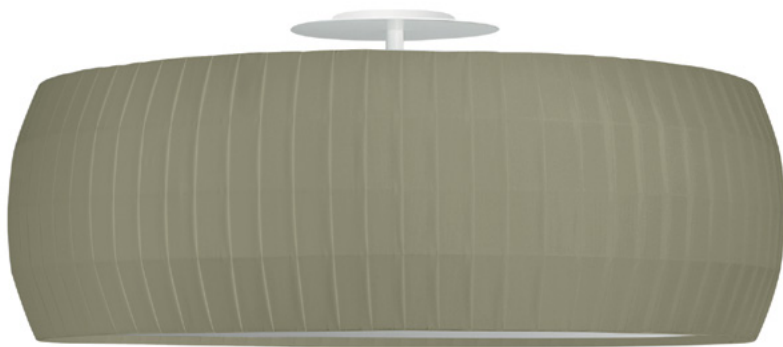

**Materiales / Materials
Matériaux / Matters**

Metal lacado blanco
White lacquer metal
Métal blanc laqué
Weiß Lackiertes Metall

Pantalla encintada
Ribbioned shade / Abat-jour
à ruban / Polyesterseide
band schirm

Difusor: policarbonato
blanco / Difuser: white
polycarbonate / Diffuseur:
polycarbonate blanc
Weißen Polycarbonat-
Difusor

**Acabados / Finishes
Finitions / Ausführung**

Blanca
White
Blanc
Weiss

Perla
Pearl
Perle
Perle

Verde oliva
Olive green
Vert olive
Olivgrün

LED

Ø 53 cm / 20.8": 2xE27 LED
Ø 77 cm / 30.3": 2xE27 LED
Ø 118 cm / 46.5": 4xE27 LED

**Medidas / Measures
Measurements / Mittengun**

Ø 53 cm / 20.8"
Ø 77 cm / 30.3"
Ø 118 cm / 46.5"