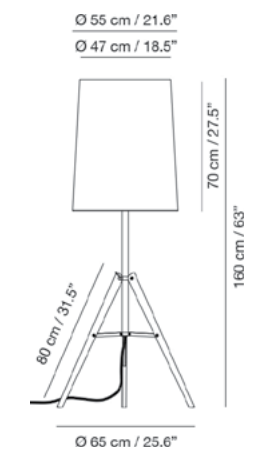

LED

2x E27 LED

Equipado con tirador
Equipped with pull switch
Equipé d'une tirette
Mit Zugschalter