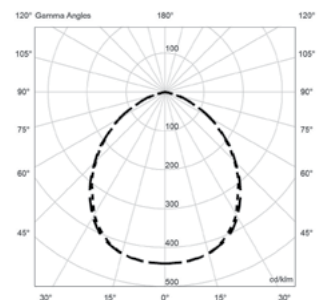

LED

2x6,6 W 1322 Lumen LED
2700 K CRI 90