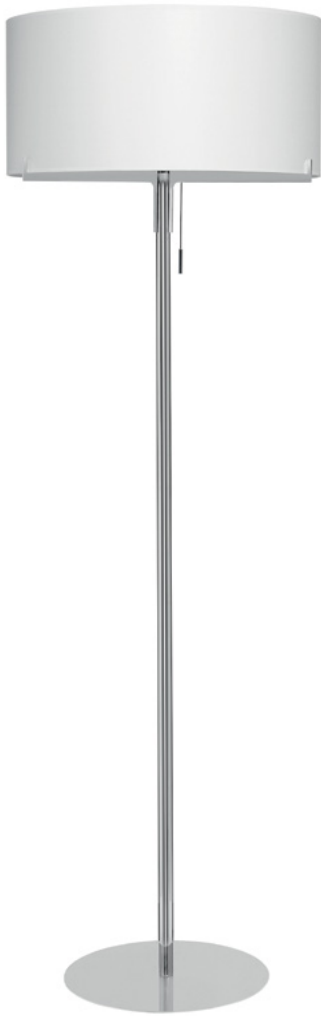

AITANA

GABRIEL TEIXIDÓ
2007