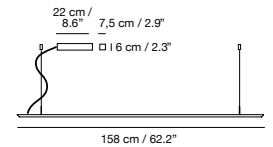

 Roble natural
Natural oak
Chêne
Natürliche Eiche

 Blanco
White
Blanc
Weiss

 Negro
Black
Noir
Schwarz

Lineal zig-zag C4
Linear zig-zag C4

Medidas / Measures Measurements / Mittengun

110 cm / 43.3"
158 cm / 62.2"
182 cm / 71.6"

Materiales / Materials Matériaux / Matters

Aluminio / Aluminum
Aluminium / Aluminium

Cable ajustable en acero inoxidable de 2,5 m (98.4") de largo / Adjustable inox steel cable up to 2,5 m (98.4") length / Câble ajustable en acier inoxydable de 2,5 m (98.4") de long
Einstelbare Kabel aus Edelstahl bis 2,5 m (98.4") lange