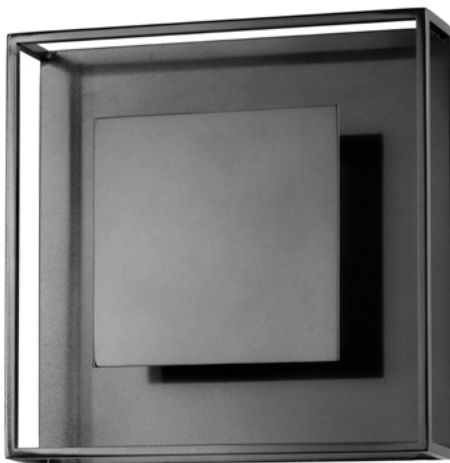

Pan de oro
Gold leaf
Feuille d'or
Gold blatt

LED

25 W 2100 Lumen 2700 K
CRI 80

Medidas / Measures Mesurements / Mittengun

Medidas / Measures
Measurements / Mittungen

Materiales / Materials
Matériaux / Matters