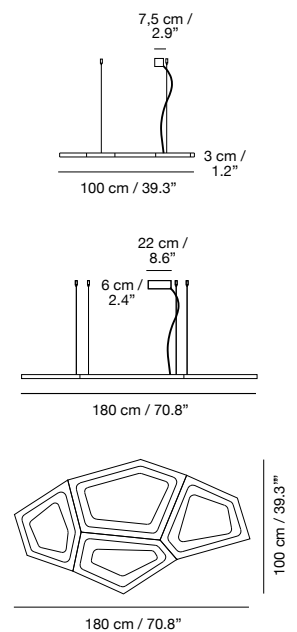

Nura 2

Materiales / Materials Matériaux / Matters

Metal / Metallic / Métal
Metall

Acabados / Finishes Finitions / Ausführung

Blanco
White
Blanc
Weiss

Níquel negro
Black nickel
Noir niquel
Nickel Schwarz

LED

Nura 1: 40 W 4590 Lumen
2700 K CRI 80
Nura 2: 85 W 10510 Lumen
2700 K CRI 80