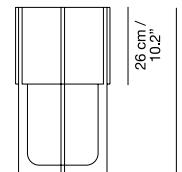

NIRVANA

GABRIEL TEIXIDÓ
2005

Medidas / Measures Measurements / Mittengun

Ø 20 cm / 7.8"
Ø 26 cm / 10.2"
Ø 33 cm / 13"

Ø 25 cm /
9.8"

Ø 32 cm /
12.6"

Ø 40 cm / 15.7"

Materiales / Materials Matériaux / Matters