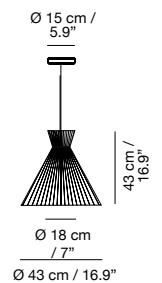

Equipada con 3,5 m (138") de cable eléctrico / Equipped with 3,5 m (138") of electric cable / Equipé avec un câble électrique de 3,5 m (138") / Ausgestattet mit 3,5 m (138") Elektrokabel

MANDARINA

NAHTRANG
DISSENY
2011

Medidas / Measures Mesurements / Mittengun

Ø 43 cm / 16.9"
Ø 55 cm / 21.6"
Ø 75 cm / 29.5"

Materiales / Materials Matériaux / Matters

Pantalla encintada
Ribbioned shade / Abat-jour
à ruban / Polyesterseide
band schirm