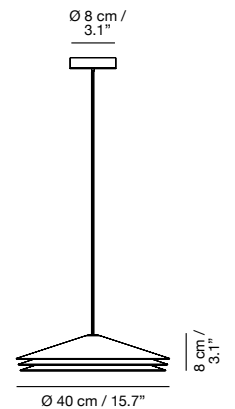

Ø 20 cm / 7.8" Mini
Ø 40 cm / 15.7"

Materiales / Materials Matériaux / Matters

Estructura: metal lacado
Structure: metal laquered
Structure: métal lacqué
Struktur: metall laquiert

Acabados / Finishes Finitions / Ausführung