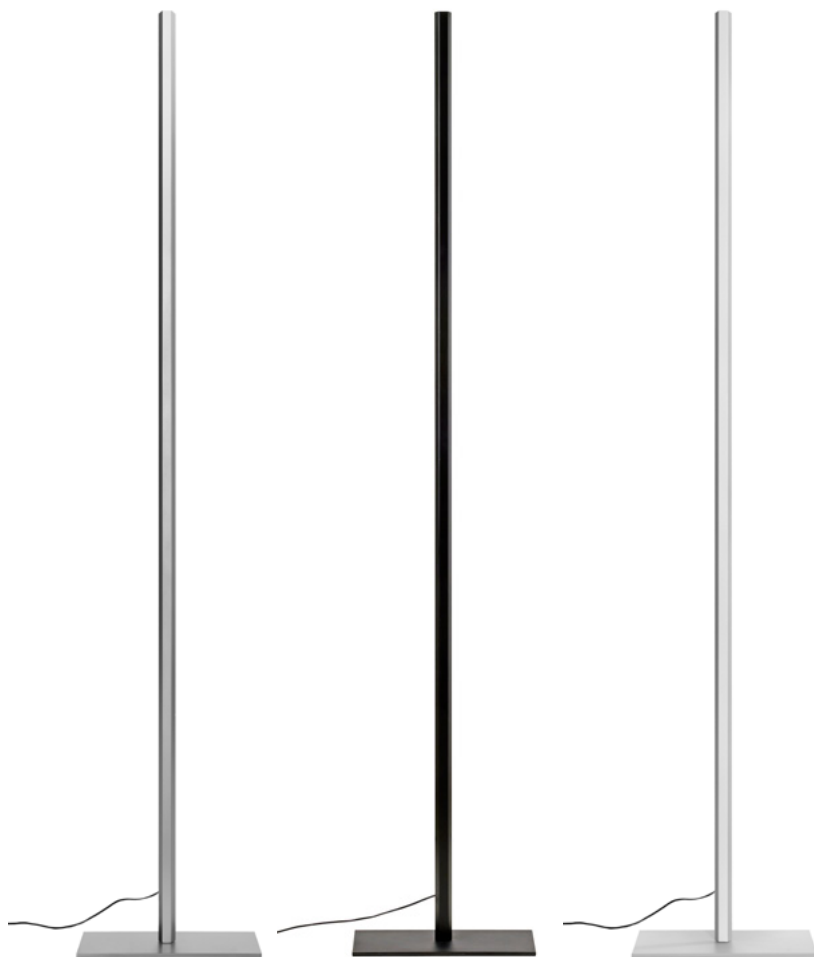

Materiales / Materials
Matériaux / Matters

Aluminio / Aluminum
Aluminium / Aluminium

Acabados / Finishes
Finitions / Ausführung

Blanco
White
Blanc
Weiss

Níquel mate
Matt nickel
Nickel mat
Nickel matt

Negro
Black
Noir
Schwarz

LED

20 W 2400 Lumen 2700 K
CRI 80

Equipado con interruptor
Equipped with switch
Équipé d'un interrupteur
Mit Schalter

Medidas / Measures
Measurements / Mittungen