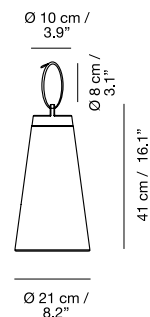

Batería: autonomía de 8h
aprox. / Batterie: autonomy
of 8h approx. / Batterie:
autonomie 8h environ
Batterie: ungefähr 8 std.
autonomie

SASHA

NAHTRANG
DISSENY
2011

IN / OUTDOOR

Medidas / Measures
Mesurements / Mittengun