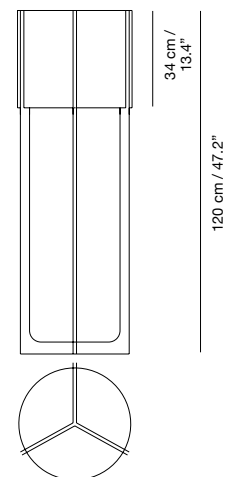

Medidas / Measures Measurements / Mittungen

Ø 30 cm /
11.8

Ø 20 cm /
7.9"

Ø 23 cm /
9"

63 cm /
24.8"

NIRVANA

GABRIEL TEIXIDÓ
2006

Medidas / Measures Measurements / Mittengun

Ø 40 cm /
15.7"

Materiales / Materials
Matériaux / Matters

Estructura: metal
Structure: metal / Structure:
métal / Struktur: Metall

Pantalla: algodón / Shade:
cotton / Abat-jour: coton
Schirm: Baumwolle

Acabados / Finishes
Finitions / Ausführung