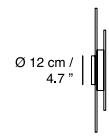

Medidas / Measures
Mesurements / Mittengun

Ø 30 cm / 11.8"
Ø 39 cm / 15.3"

5,5 cm / 2.16"