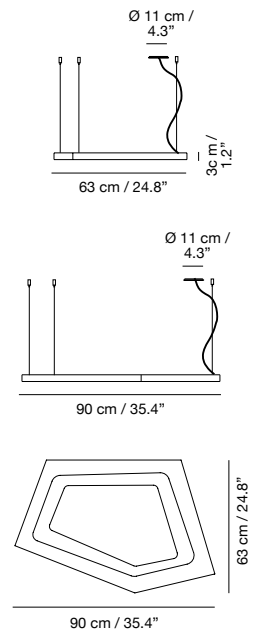

110 cm / 43.3": 19 W,
2180 Lumen
158 cm / 62.2": 28 W,
3325 Lumen
182 cm / 71.6": 31 W,
3670 Lumen

NURA

TONI CLARIANA
2014

Finalista Delta
Premios ADI
2016

Medidas / Measures Measurements / Mittungen

Nura 1