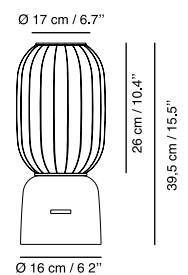

Materiales / Materials
Matériaux / Matters

Difusor y base de porcelana
Diffuser and base in
porcelain / Diffuseur et base
en porcelaine / Diffusor und
Sockel aus Porzellan

Accesorios: metal
Accessories: metal
Accessoires: métal
Zubehör: Metall

Cable textil / Textile cable
Câble textile / Textilkabel

Acabados / Finishes
Finitions / Ausführung

Gris
Grey
Gris
Grau

Rosa
Rose
Rose
Rosa

Verde menta
Mint green
Vert menthe
Mintgrün

Aro / Ring / Bague / Ring

Negro
Black
Noir
Schwarz

Oro satinado
Satin gold
Or satiné
Satin gold

LED

E27 LED

Equipado con interruptor
giratorio en la base
Equipped with rotary switch
on the base
Équipé d'un interrupteur
rotatif sur la base
Ausgestattet mit
DrehSchalter an der Basis

Medidas / Measures
Mesurements / Mittengun

Difusor A

Difusor B