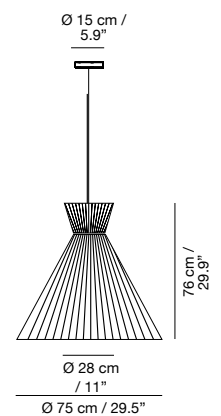

LED

GU10 - 9W
880 Lumen
3000 K
CRI 80

Bombilla LED
incluida
LED bulb
included
Ampoule LED
include
Inklusive LED-
Birne

Medidas / Measures Mesurements / Mittengun

Ø 40 cm / 15.7"

REBOUND

Materiales / Materials
Matériaux / Matters

Equipada con 3,5 m (138") de cable eléctrico / Equipped with 3,5 m (138") of electric cable / Equipé avec un câble électrique de 3,5 m (138") / Ausgestattet mit 3,5 m (138") Elektrokabel

MANDARINA

NAHTRANG
DISSENY
2011

Medidas / Measures Mesurements / Mittengun

Ø 43 cm / 16.9"
Ø 55 cm / 21.6"
Ø 75 cm / 29.5"

Materiales / Materials Matériaux / Matters

Pantalla encintada
Ribbioned shade / Abat-jour
à ruban / Polyesterseide
band schirm