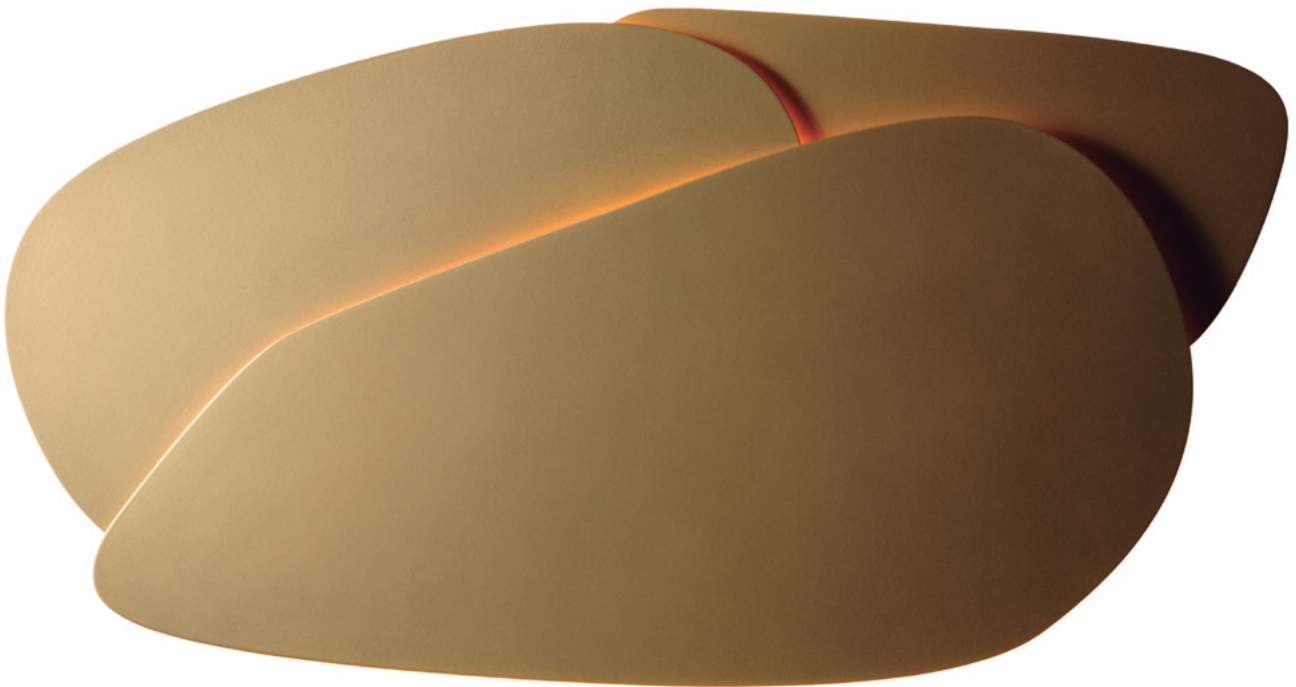

LED integrado

24 W
2500 Lumen
3000 K
CRI 80

Medidas / Measures Measurements / Mittengun

PEDRA

VICENT CLAUSELL
& ELOY QUIERO
2013

Materiales / Materials
Matériaux / Matters

Estructura metálica formada por lamas superpuestas
Metal structure made of overlapping slats
Structure métal, plaques qui se superposent
Metallstruktur von überlappenden Lamellen