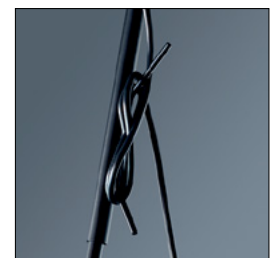

LED

E27 LED

Interruptor en el
portalámparas
Switch on the lampholder
Interrupteur sur la douille
Schalter an der fassung