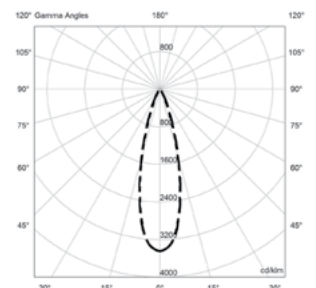

LED

E14 LED

Flexo
LED: 1x2 W 100 Lumen
3000 K CRI 80
color cálido / warm colour
couleur chaude / warmes
licht

Ángulo de apertura 80°
80° lighting angle
Angle d'éclairage de 80°
Abstrahlwinkel 80°