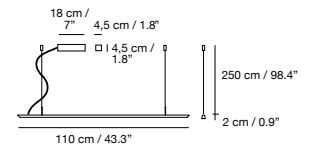

 Roble natural
Natural oak
Chêne
Natürliche Eiche

 Blanco
White
Blanc
Weiss

 Negro
Black
Noir
Schwarz

Lineal zig-zag C4
Linear zig-zag C4

Medidas / Measures Measurements / Mittengun

110 cm / 43.3"
158 cm / 62.2"
182 cm / 71.6"

Materiales / Materials Matériaux / Matters

Aluminio / Aluminum
Aluminium / Aluminium

Cable ajustable en acero inoxidable de 2,5 m (98.4") de largo / Adjustable inox steel cable up to 2,5 m (98.4") length / Câble ajustable en acier inoxydable de 2,5 m (98.4") de long
Einstelbare Kabel aus Edelstahl bis 2,5 m (98.4") lange