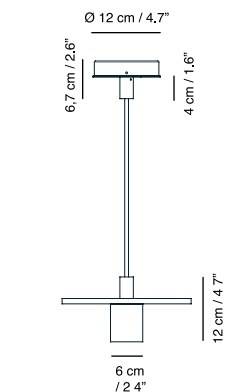

Medidas / Measures Measurements / Mittungen

Materiales / Materials Matériaux / Matters

Estructura: metal
Structure: metal
Structure: métal
Rahmen: Metall

Difusor: cristal
Diffuser: glass
Diffuseur: cristal
Diffusor: Kristall

Acabados / Finishes Finitions / Ausführung

Gris metalizado
Metallic grey
Gris métallisé
Metallisches Grau

Azul cobalto
Cobalt blue
Bleu cobalt
Kobaltblau

Verde biblioteca
Library green
Verte bibliothèque
Bibliothek Grün

Rojo rubí
Ruby red
Rouge rubis
Rubinrot

LED integrado

6,6 W - 654 Lumen
2700 K - CRI 90