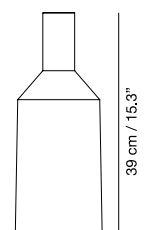

h39 cm / 15.3"
h30 cm / 11.8"
h11 cm / 4.3"

Ø 5 cm /
1.9"

Ø 13 cm /
5.1"

Ø 5,5 cm /
2.1"

Ø 14 cm /
5.5"

MELINA

GABRIEL TEIXIDÓ
2017

Medidas / Measures Measurements / Mittengun