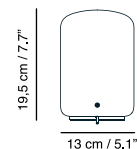

25,2 cm: 100-240 Volts
Touchdim / 12 watts max.
980 Lumen / 2700-1800K

30,2 cm: 100-240 Volts
Touchdim / 12 watts max.
980 Lumen / 2700-1800K

19,5 cm, 25,2 cm, 30,2 cm:
980 Lumen / CRI 95

Medidas / Measures Measurements / Mittengun