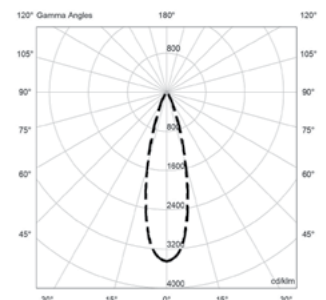

LED

1x2 W 100 Lumen CRI 80
3000K
color cálido / warm colour
couleur chaude / warmes
licht

Ángulo de apertura 80°
80° lighting angle
Angle d'ouverture de 80°
Abstrahlwinkel 80°