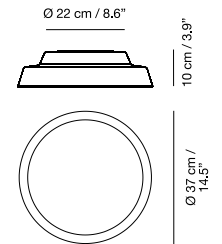

Medidas / Measures Measurements / Mittengun