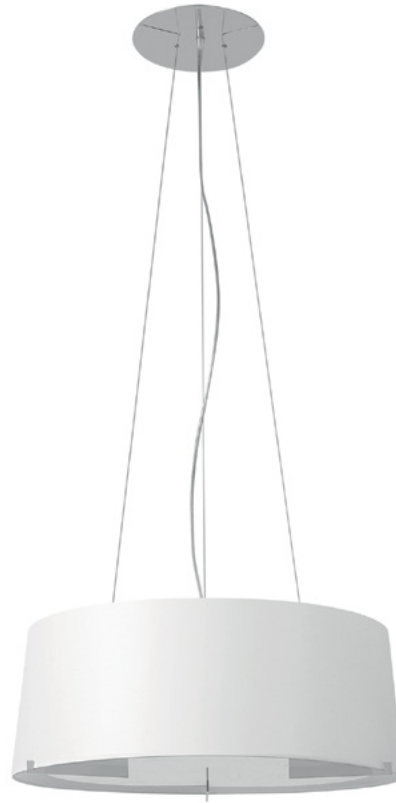

LED

L (Ø 45 cm / 17.7"):
2xE27 LED
XL (Ø 60 cm / 23.6"):
3xE27 LED
XXL (Ø 90 cm / 35.4"):
4xE27 LED

L & XL

XXL

AITANA

GABRIEL TEIXIDÓ
2007

Medidas / Measures Mesurements / Mittengun

Ø 59 cm / 23.2"
Ø 75 cm / 29.5"