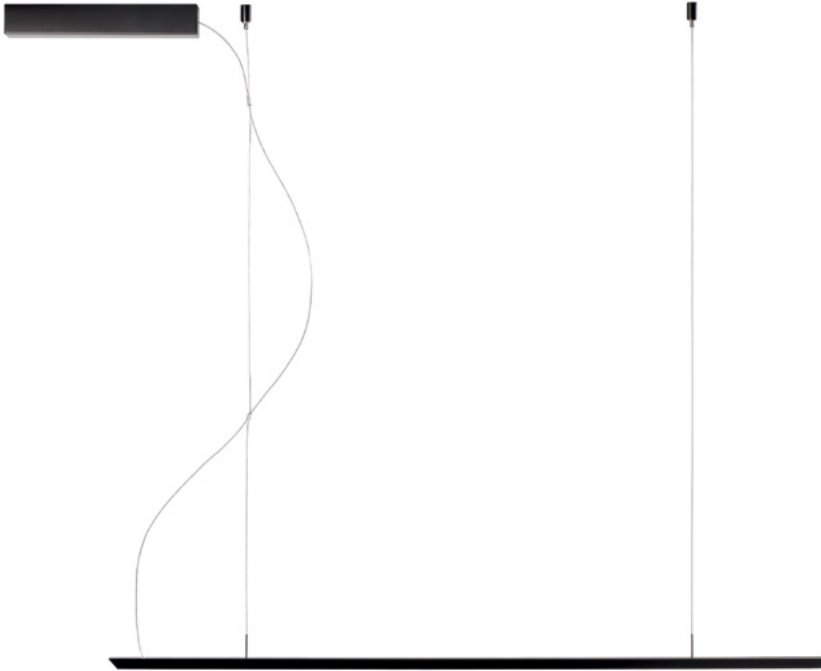

 Roble natural
Natural oak
Chêne
Natürliche Eiche

 Blanco
White
Blanc
Weiss

 Negro
Black
Noir
Schwarz

Lineal zig-zag C4
Linear zig-zag C4

Medidas / Measures Measurements / Mittengun

110 cm / 43.3"
158 cm / 62.2"
182 cm / 71.6"