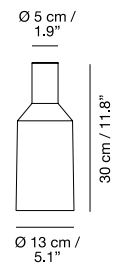

h39 cm / 15.3"
h30 cm / 11.8"
h11 cm / 4.3"

Materiales / Materials Matériaux / Matters

Alabastro / Alabaster
Albâtre / Alabaster

Alimentación / Feeding Alimentation / Ladung

Funcionamiento por batería.
Recarga con usb+cargador
Battery operation.
Recharging by usb +
charger / Fonctionne avec
batterie. Recharge avec usb
+ chargeur / Funktionert
mit Batterie. Lädt über usb
(Kabel)