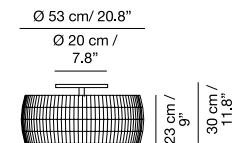

Verde oliva
Olive green
Vert olive
Olivgrün

LED

Ø 53 cm / 20.8": 2xE27 LED
Ø 77 cm / 30.3": 2xE27 LED
Ø 118 cm / 46.5": 4xE27 LED

**Medidas / Measures
Measurements / Mittengun**

Ø 53 cm / 20.8"
Ø 77 cm / 30.3"
Ø 118 cm / 46.5"