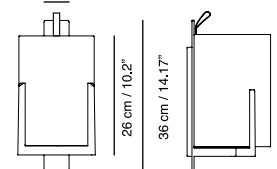

Fibra natural
Natural fiber
Fibre naturelle
Naturfasern

Blanco
White
Blanc
Weiss

LED

E-27 LED

Medidas / Measures
Mesurements / Mittengun

Ø 18 cm / 7.08"

Ø 18 cm / 7.08"
6 cm / 2.3"

**Materiales / Materials
Matériaux / Matters**