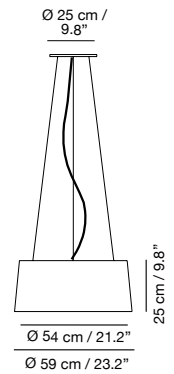

Medidas / Measures Mesurements / Mittengun

Ø 43 cm / 16.9"
Ø 55 cm / 21.6"
Ø 75 cm / 29.5"

Materiales / Materials Matériaux / Matters

Pantalla encintada
Ribbioned shade / Abat-jour
à ruban / Polyesterseide
band schirm

Medidas / Measures Mesurements / Mittungen

TWIST

NAHTRANG
DISSENY
2009

Medidas / Measures Measurements / Mittengun

L (Ø 45 cm / 17.7")
XL (Ø 60 cm / 23.6")
XXL (Ø 90 cm / 35.4")

L

XL

XXL

LED

L (Ø 45 cm / 17.7"):
2xE27 LED
XL (Ø 60 cm / 23.6"):
3xE27 LED
XXL (Ø 90 cm / 35.4"):
4xE27 LED

L & XL

XXL

AITANA

GABRIEL TEIXIDÓ
2007

Medidas / Measures Mesurements / Mittengun

Ø 59 cm / 23.2"
Ø 75 cm / 29.5"