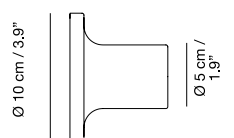

Medidas / Measures
Mesurements / Mittengun