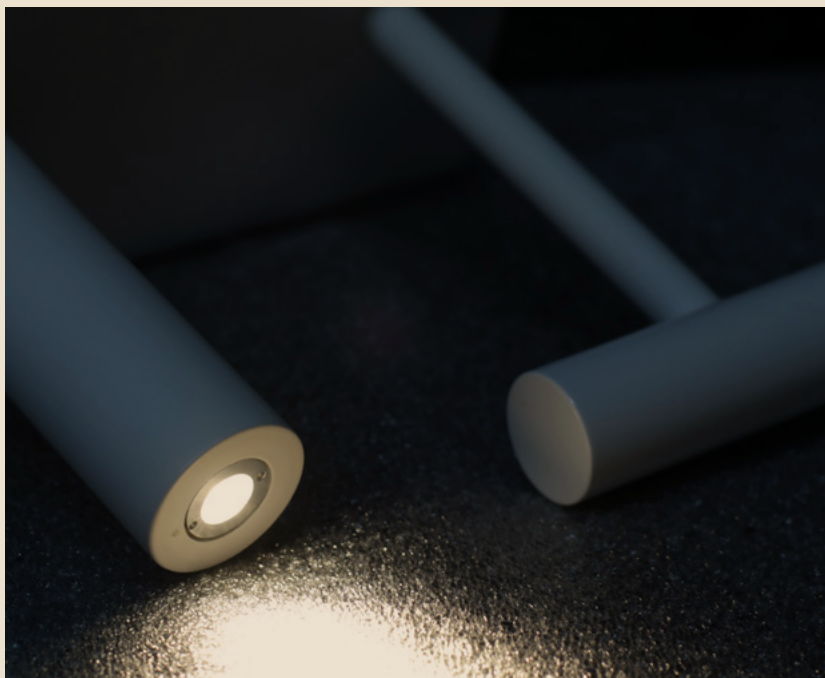

LUZ Y MATERIAL

(ESP) Para revelar la singularidad de cada material trabajado, como el alabastro o la cerámica, prestamos una genuina atención tanto a la artesanía como a las nuevas tecnologías. Nuestra colección “Made in Barcelona” realza no solo la luz, sino también la riqueza natural del material.