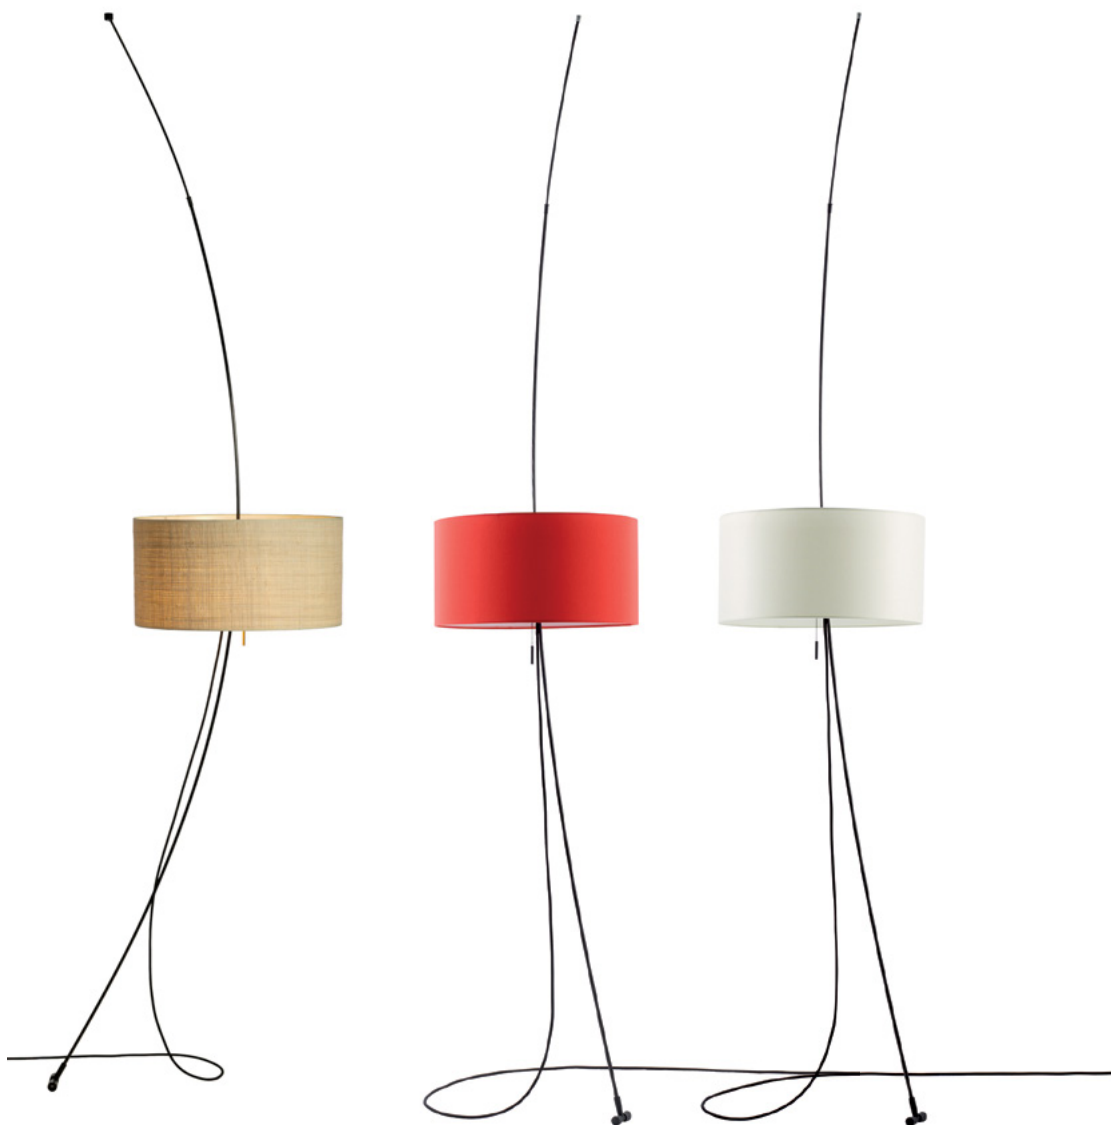

Materiales / Materials
Matériaux / Matters

Barra: fibra de carbono flexible / Stem: flexible black fiber / Barre: fibre noire flexible / Bar: Flexible Carbon-Faser

Pantalla: algodón / Shade: cotton / Abat-jour: coton

Schirm: Baumwolle
Pantalla: fibra natural
Shade: natural fiber / Abat-jour: fibre naturelle / Schirm: Naturfasern.

Regulable en altura con apoyo o fijación a techo
Height adjustable and can be attached to the ceiling
Réglable en hauteur avec appui ou fixation au plafond
Höhenverstellbare Stütze oder Deckenmontage.

Acabados / Finishes
Finitions / Ausführung

Negro
Black
Noir
Schwarz

Fibra natural
Natural fiber
Fibre naturelle
Naturfasern

Blanco
White
Blanc
Weiss

Beige
Beige
Beige
Beige

Rojo
Red
Rouge
Rot

Pantallas / Shades
Abat-jours / Schirm

LED

2 x E27 LED

Equipado con tirador
Equipped with pull switch
Equipé d'une tirette
Mit Zugschalter

Medidas / Measures
Mesurements / Mittengun