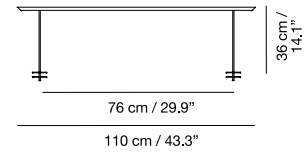

Equipado con interruptor
Equipped with switch
Équipé d'un interrupteur
Mit Schalter

**Medidas / Measures
Measurements / Mittengun**

Medidas / Measures
Measurements / Mittengun

110 cm / 43.3"
158 cm / 62.2"
182 cm / 71.6"