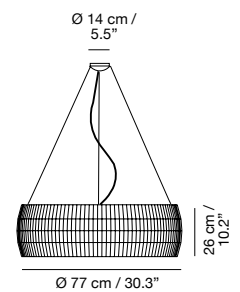

Medidas / Measures Mesurements / Mittengun

Ø 43 cm / 16.9"
Ø 55 cm / 21.6"
Ø 75 cm / 29.5"

Materiales / Materials Matériaux / Matters

Pantalla encintada
Ribbioned shade / Abat-jour
à ruban / Polyesterseide
band schirm

 Verde oliva
Olive green
Vert olive
Olivgrün

LED

E27 LED
Ø 43 cm / 16.9": 1xE27 LED
Ø 55 cm / 21.6": 2xE27 LED
Ø 75 cm / 29.5": 2xE27 LED

**Medidas / Measures
Measurements / Mittungen**

Ø 53 cm / 20.8"
Ø 77 cm / 30.3"
Ø 118 cm / 46.5"