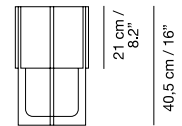

NIRVANA

GABRIEL TEIXIDÓ
2005

Medidas / Measures Measurements / Mittengun

Ø 20 cm / 7.8"
Ø 26 cm / 10.2"
Ø 33 cm / 13"

Ø 25 cm /
9.8"

Ø 32 cm /
12.6"

Ø 40 cm / 15.7"

Materiales / Materials Matériaux / Matters