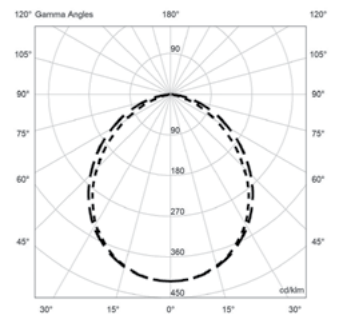

Acabados / Finishes Finitions / Ausführung

Blanco
White
Blanc
Weiss

Níquel mate
Matt nickel
Nickel mat
Nickel matt

Negro
Black
Noir
Schwarz

LED

LED 2700 K CRI 80

Ángulo de apertura 120°
120° lighting angle
Angle d'ouverture 120°
Abstrahlwinkel 120°

110 cm / 43.3": 19 W,
2180 Lumen
158 cm / 62.2": 28 W,
3325 Lumen
182 cm / 71.6": 31 W,
3670 Lumen

NURA

TONI CLARIANA
2014

Finalista Delta
Premios ADI
2016

Medidas / Measures Measurements / Mittungen

Nura 1