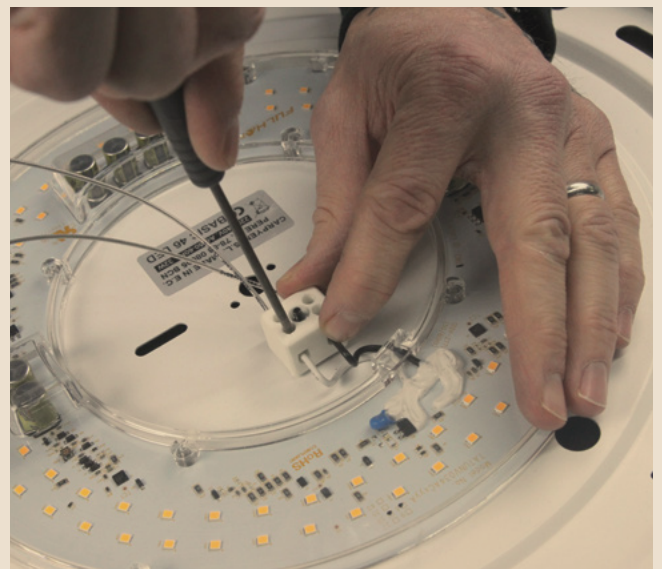

(ENG) Light and Material/ When revealing the uniqueness of each material, such as alabast or ceramic, we pay genuine attention to both craftsmanship and new technologies. Our “Made in Barcelona” collection emphasizes not only the light, but also the natural richness of the material.

(FR) Lumière et matière/ Soucieux de révéler le caractère unique de chaque matière travaillée, comme l'alabast ou la céramique, nous prêtons une véritable attention tant à l'artisanat qu'aux nouvelles technologies. Notre collection “Made in Barcelona” met en valeur non seulement la lumière, mais aussi la richesse naturelle de la matière.

(DE) Licht und Material/ Bei der Entdeckung der Einzigartigkeit jedes Materials wie Alabaster oder Keramik legen wir großen Wert auf handwerkliches Können und neue Technologien. Unsere Kollektion “Made in Barcelona” betont nicht nur das Licht, sondern auch den natürlichen Reichtum des Materials.