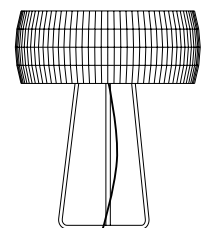

**Medidas / Measures
Mesurements / Mittengun**

Ø 53 cm / 20.8"

23 cm / 9"

64 cm / 25.2"

25 cm / 9.8"