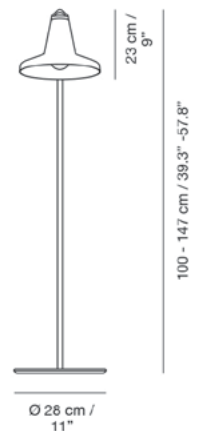

Medidas / Measures
Measurements / Mittungen

GARÇON

NUTCREATIVES
2014

Medidas / Measures
Measurements / Mittengun

Materiales / Materials
Matériaux / Matters

Metal / Metal / Métal
Metall

Regulable en altura y giratorio / Adjustable and gyratory / Réglable en hauteur et giratoire / Verstellbar in Höhe und drehbar