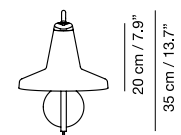

**Medidas / Measures
Mesurements / Mittengun**

Pequeño / Small / Petite
Klein

Grande / Large / Grand
modèle / Gross

GARÇON

PUNT

JORDI VECIANA &
SKYE MAUNSELL
2015

Materiales / Materials
Matériaux / Matters

Fundición de aluminio
inyectado / Die cast
aluminum / Fonte
d'aluminium / Aluminium
gieß leuchte