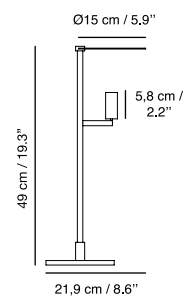

**Medidas / Measures
Mesurements / Mittengun**