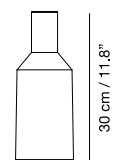

h39 cm / 15.3"
h30 cm / 11.8"
h11 cm / 4.3"

Ø 5 cm /
1.9"

Ø 13 cm /
5.1"

Ø 5,5 cm /
2.1"

Ø 14 cm /
5.5"

MELINA

GABRIEL TEIXIDÓ
2017

Medidas / Measures Measurements / Mittengun