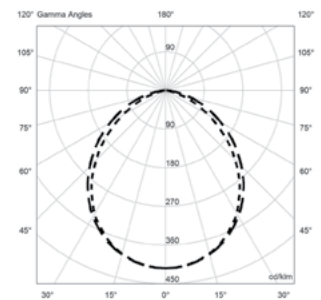

LED

LED 2700 K CRI 80
Ángulo de apertura 120°
120° lighting angle
Angle d'ouverture 120°
Abstrahlwinkel 120°

110 cm / 43.3":
14 W, 1500 Lumen
158 cm / 62.2":
23 W, 2590 Lumen
182 cm / 71.6":
27 W, 3025 Lumen