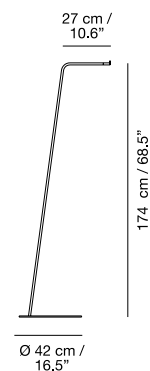

Accesorios / Accessories
Accessoires / Zubehör

Soporte pared / Wall set
Fixation murale
Wandhalterung

Soporte pie / Floor support
Structure pour lampadaire
Fuß Struktur