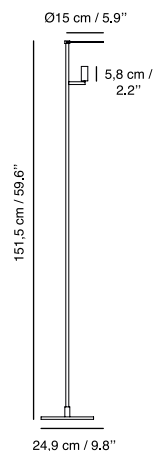

Medidas / Measures
Mesurements / Mittungen