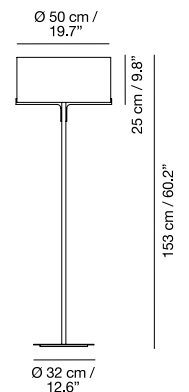

Medidas / Measures Measurements / Mittungen

Ø 30 cm /
11.8

Ø 20 cm /
7.9"

Ø 23 cm /
9"

63 cm /
24.8"

NIRVANA

GABRIEL TEIXIDÓ
2006

Medidas / Measures Measurements / Mittengun

Ø 40 cm /
15.7"

Materiales / Materials
Matériaux / Matters

Estructura: metal
Structure: metal / Structure:
métal / Struktur: Metall

Pantalla: algodón / Shade:
cotton / Abat-jour: coton
Schirm: Baumwolle

Acabados / Finishes
Finitions / Ausführung

Equipado con interruptor
Equipped with switch
Équipé d'un interrupteur
Mit Schalter

Medidas / Measures
Mesurements / Mittengun

Ø 57 cm / 22.4"

Ø 53 cm / 20.8"

32 cm / 12.6"

165 cm / 63.7"

Ø 32 cm / 12.6"

AITANA

GABRIEL TEIXIDÓ
2007

Medidas / Measures Measurements / Mittengun

Ø 50 cm / 19.7"
Ø 60 cm / 26.6"

Materiales / Materials Matériaux / Matters

Estructura: metal
Structure: metal
Structure: métal
Struktur: Metall