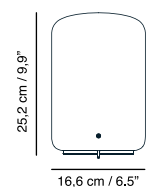

25,2 cm: 100-240 Volts
Touchdim / 12 watts max.
980 Lumen / 2700-1800K

30,2 cm: 100-240 Volts
Touchdim / 12 watts max.
980 Lumen / 2700-1800K

19,5 cm, 25,2 cm, 30,2 cm:
980 Lumen / CRI 95

Medidas / Measures Measurements / Mittengun