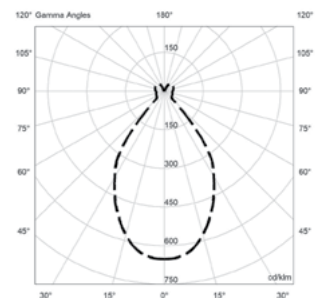

Medidas / Measures
Measurements / Mittungen

Ø 11 cm / 4.3"
Ø 15 cm / 5.9"
Ø 21 cm / 8.2"
Ø 25 cm / 9.8"
Ø 32 cm / 12.5"

NEIL

Medidas / Measures
Measurements / Mittengun

Difusor A

Difusor B

Difusor C

Materiales / Materials
Matériaux / Matters