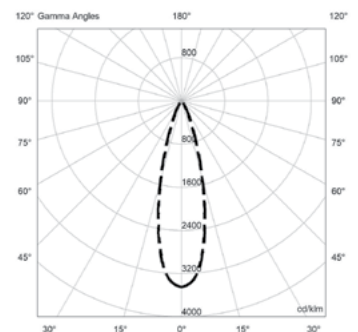

Medidas / Measures
Mesurements / Mittengun

Pantalla cónica / Conical shade
Abat-jour conique / Konischer schirm

Pantalla piramidal / Pyramidal shade
Abat-jour pyramidale / Pyramide schirm

HOTEL-PYTHON

DAIFUKU DESIGNS
2005