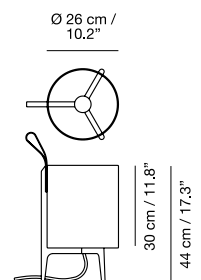

**Medidas / Measures
Measurements / Mittengun**

Ø 20 cm / 7.8"
Ø 26 cm / 10.2"
Ø 33 cm / 13"