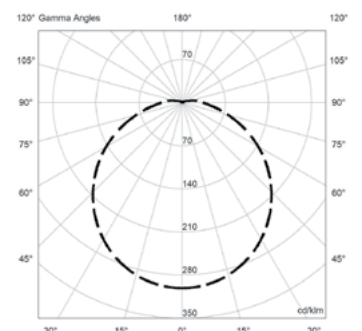

LED

Superior / Upper / Supérieur
Obere

32 W 3110 Lumen 3000 K
80 CRI

Inferior / Lower / Bas / Unter

18 W 1870 Lumen 3000 K
80 CRI

Equipado con dimmer
Equipped with dimmer
Équipé d'un dimmer
Mit dimmer