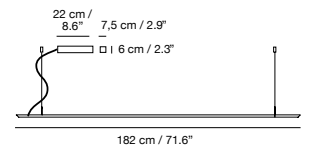

 Roble natural
Natural oak
Chêne
Natürliche Eiche

 Blanco
White
Blanc
Weiss

 Negro
Black
Noir
Schwarz

Lineal zig-zag C4
Linear zig-zag C4

Medidas / Measures Measurements / Mittengun

110 cm / 43.3"
158 cm / 62.2"
182 cm / 71.6"

Materiales / Materials Matériaux / Matters

Aluminio / Aluminum
Aluminium / Aluminium

Cable ajustable en acero inoxidable de 2,5 m (98.4") de largo / Adjustable inox steel cable up to 2,5 m (98.4") length / Câble ajustable en acier inoxydable de 2,5 m (98.4") de long
Einstelbare Kabel aus Edelstahl bis 2,5 m (98.4") lange