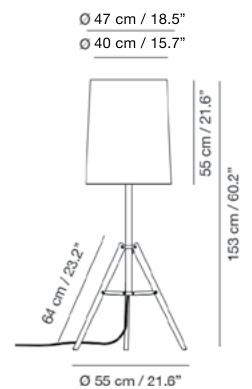

Inferior / Lower / Bas / Unter

18 W 1870 Lumen 3000 K
80 CRI

Equipado con dimmer
Equipped with dimmer
Équipé d'un dimmer
Mit dimmer

TRIPOD

GABRIEL TEIXIDÓ
2016

Medidas / Measures Measurements / Mittengun

h160 cm / 63"
h153 cm / 60.2"