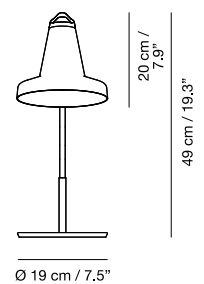

Medidas / Measures
Mesurements / Mittengun