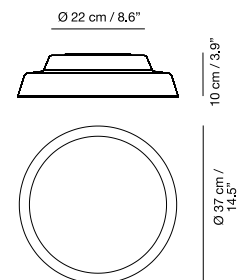

Medidas / Measures Measurements / Mittengun