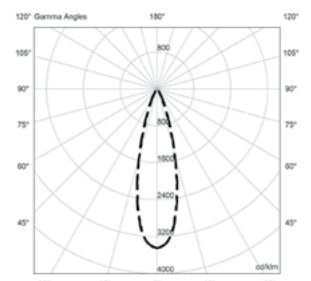

LED

2 W 100 Lumen CRI 80
3000 K
color cálido / warm colour
couleur chaude / warmes
licht

Ángulo de apertura 80°
80° lighting angle
Angle d'ouverture de 80°
Abstrahlwinkel 80°