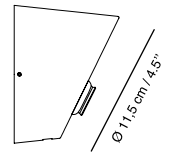

Medidas / Measures Measurements / Mittungen

Ø 11,7 cm / 4.6"

9 cm / 3.5"

(*)

Ø 11,7 cm / 4.6"

9 cm / 3.5"

Materiales / Materials Matériaux / Matters

Cuerpo: policarbonato y
ABS Superficie de laminado
personalizable. Colores bajo
pedido