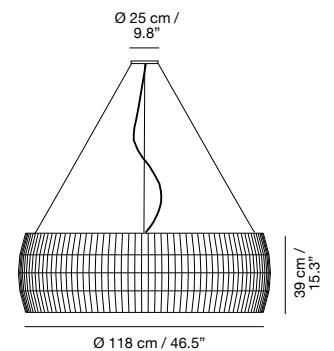

Medidas / Measures Mesurements / Mittengun

Ø 43 cm / 16.9"
Ø 55 cm / 21.6"
Ø 75 cm / 29.5"

Materiales / Materials Matériaux / Matters

Pantalla encintada
Ribbioned shade / Abat-jour
à ruban / Polyesterseide
band schirm

 Verde oliva
Olive green
Vert olive
Olivgrün

LED

E27 LED
Ø 43 cm / 16.9": 1xE27 LED
Ø 55 cm / 21.6": 2xE27 LED
Ø 75 cm / 29.5": 2xE27 LED

**Medidas / Measures
Measurements / Mittungen**

Ø 53 cm / 20.8"
Ø 77 cm / 30.3"
Ø 118 cm / 46.5"