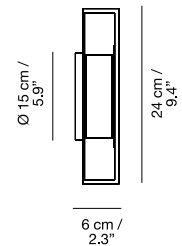

Medidas / Measures
Measurements / Mittungen