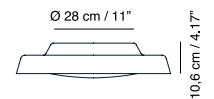

Medidas / Measures Measurements / Mittengun