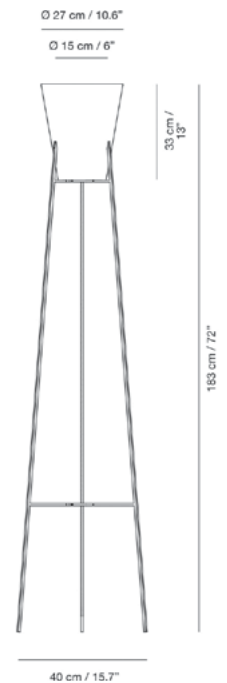

 Negro
Black
Noir
Schwarz

LED

LED R7S 118 mm 1x15 W

Equipado con dimmer
Equipped with dimmer
Equipé d'un dimmer
Mit dimmer

**Medidas / Measures
Mesurements / Mittengun**

SPUTNIK

GABRIEL TEIXIDÓ
2016

Medidas / Measures Measurements / Mittungen