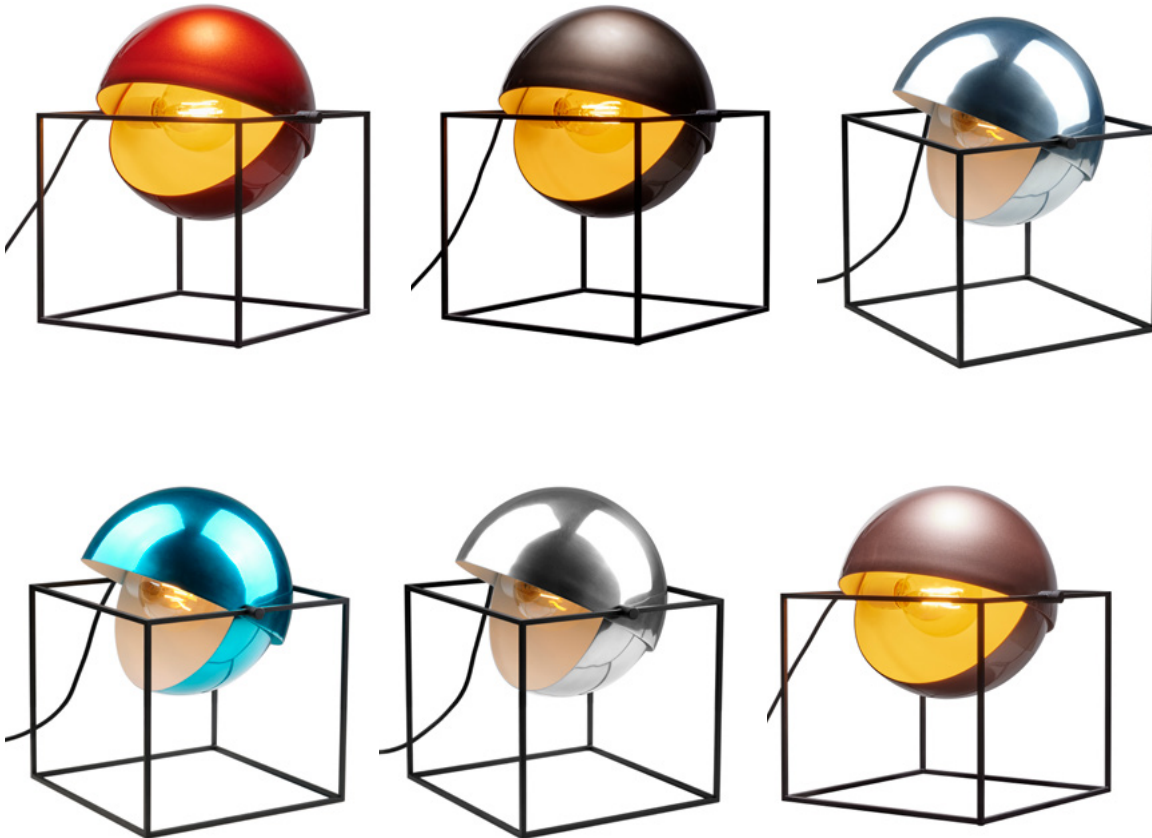

LED

E27 LED

Equipado con tirador
Equipped with pull switch
Equipé d'une tirette
Mit Zugschalter

EL CUBO

GABRIEL TEIXIDÓ
2020
REISSUE OF 1974

Materiales / Materials Matériaux / Matters

Estructura: metal
Structure: metal
Structure : métal
Struktur: Metall