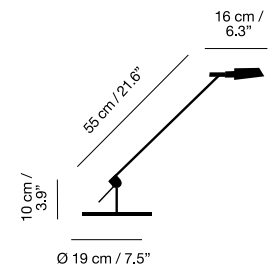

Equipado con interruptor
Equipped with switch
Équipé d'un interrupteur
Mit Schalter

**Medidas / Measures
Measurements / Mittengun**

Medidas / Measures
Measurements / Mittengun

110 cm / 43.3"
158 cm / 62.2"
182 cm / 71.6"