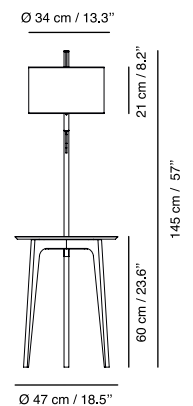

Medidas / Measures
Mesurements / Mittengun