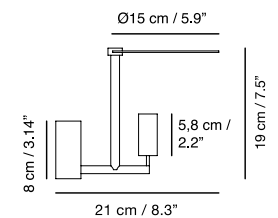

Medidas / Measures
Mesurements / Mittengun