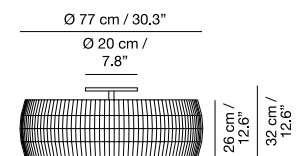

Verde oliva
Olive green
Vert olive
Olivgrün

LED

Ø 53 cm / 20.8": 2xE27 LED
Ø 77 cm / 30.3": 2xE27 LED
Ø 118 cm / 46.5": 4xE27 LED

**Medidas / Measures
Measurements / Mittengun**

Ø 53 cm / 20.8"
Ø 77 cm / 30.3"
Ø 118 cm / 46.5"