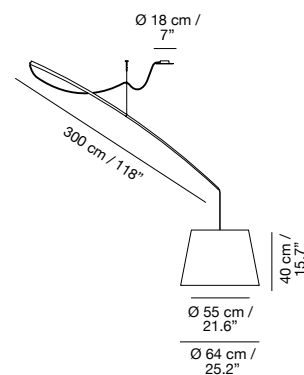

Pantallas / Shades Abat-jours / Schirm

LED

E27 LED

Interruptor en el portalámparas / Switch on the lampholder / Interrupteur marche-arrêt sur la douille / Schalter an der fassung

Equipada con 3,5 m (138") de cable eléctrico / Equipped with 3,5 m (138") of electric cable / Equipé avec un câble électrique de 3,5 m (138") / Ausgestattet mit 3,5 m (138") Elektrokabel