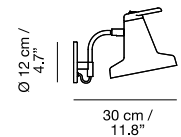

**Medidas / Measures
Mesurements / Mittengun**

Pequeño / Small / Petite
Klein

Grande / Large / Grand
modèle / Gross

GARÇON

PUNT

JORDI VECIANA &
SKYE MAUNSELL
2015

Materiales / Materials
Matériaux / Matters

Fundición de aluminio
inyectado / Die cast
aluminum / Fonte
d'aluminium / Aluminium
gieß leuchte