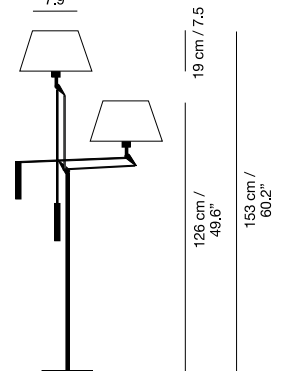

Medidas / Measures Measurements / Mittungen

Ø 30 cm /
11.8

Ø 20 cm /
7.9"

Ø 23 cm /
9"

63 cm /
24.8"

NIRVANA

GABRIEL TEIXIDÓ
2006

Medidas / Measures Measurements / Mittengun