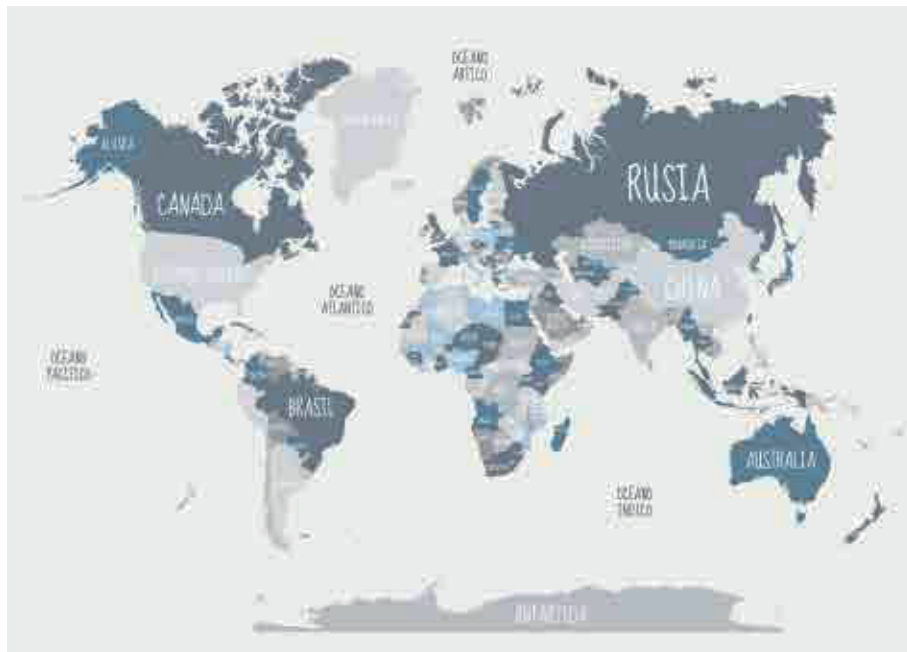

STRAWBERRY

11/0021

DIMENSIÓN DEL MURAL 3x3 METROS