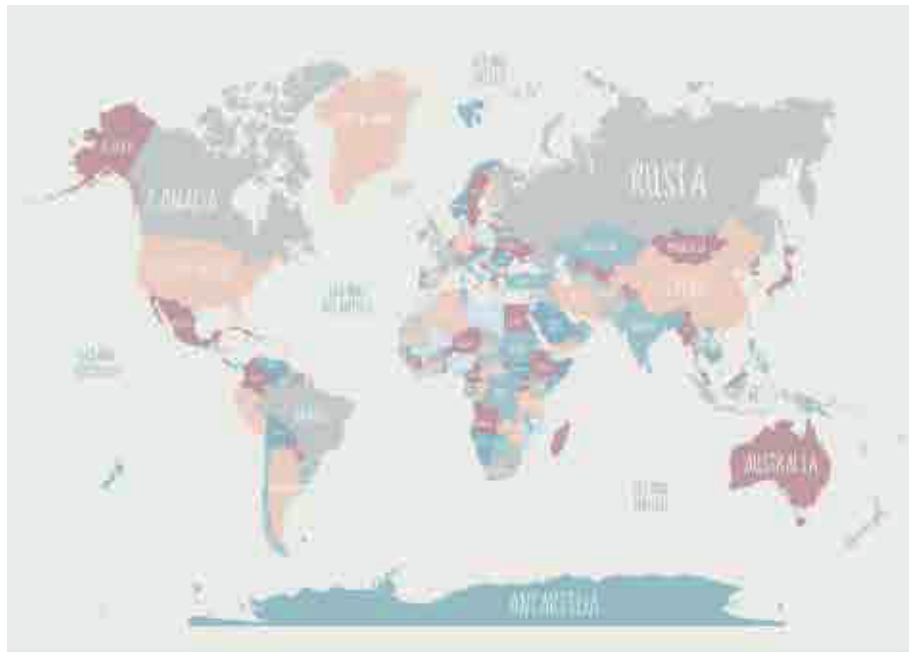

STRAWBERRY

11/0023