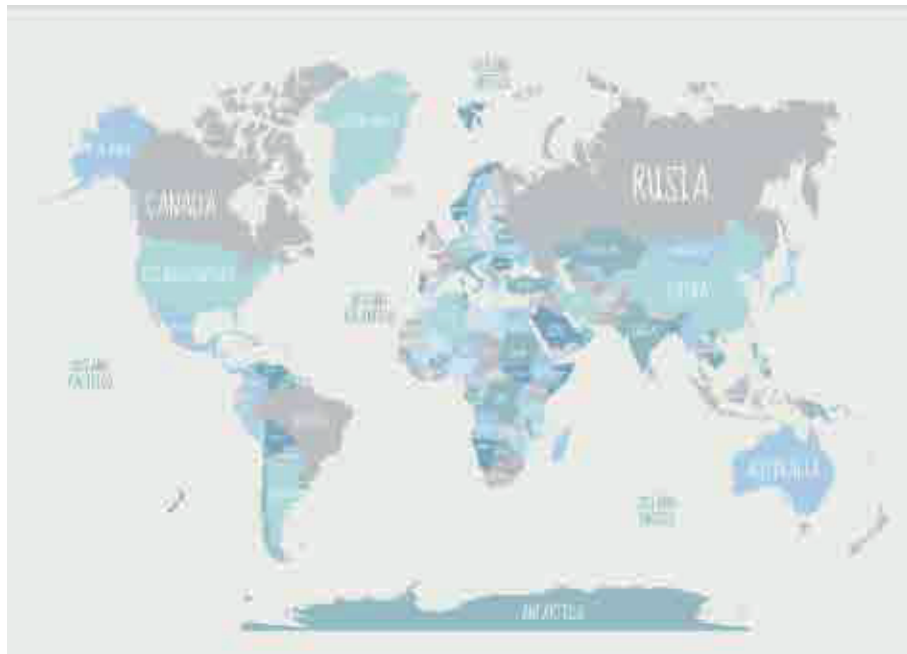

DIMENSIÓN DEL MURAL 3x3 METROS

STRAWBERRY

11/0021

DIMENSIÓN DEL MURAL 3x3 METROS

STRAWBERRY

11/0022

DIMENSIÓN DEL MURAL 3x3 METROS

STRAWBERRY