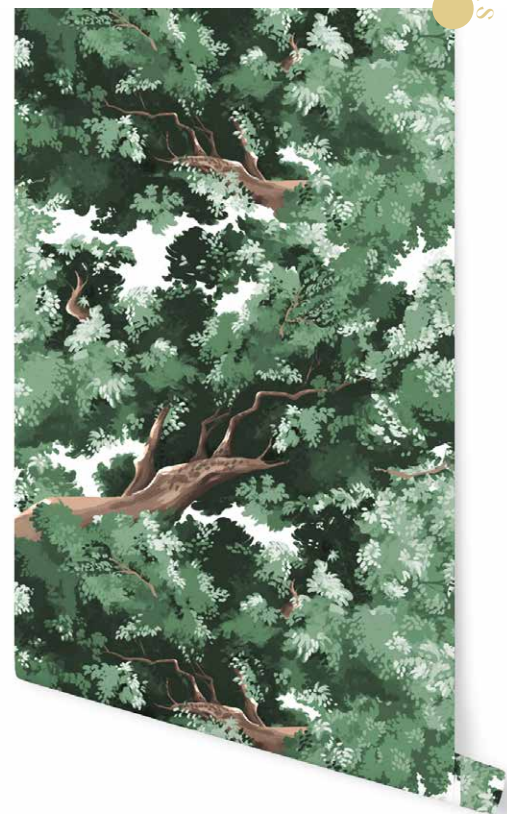

BUSHU

SÉRIE 3

Papier peint Intissé 150g Lavable • Rouleau : 10 mètres x 53 cm • Norme UE : Bs1d0
Non-Woven Wallpaper washable 150g • Roll : 10 meters x 53 cm • EU Norms : Bs1d0

Vert Sencha - bushu1063R10TW