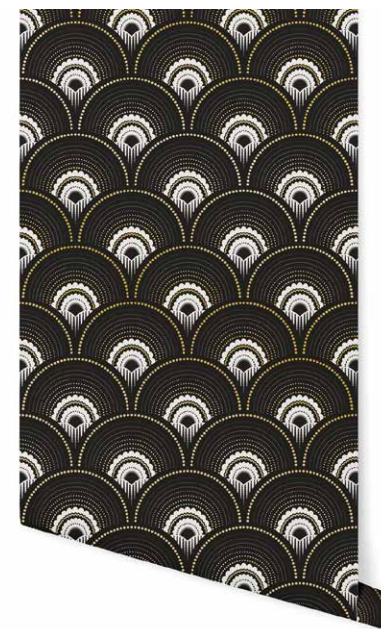

Noir Doré - hani133R10TW