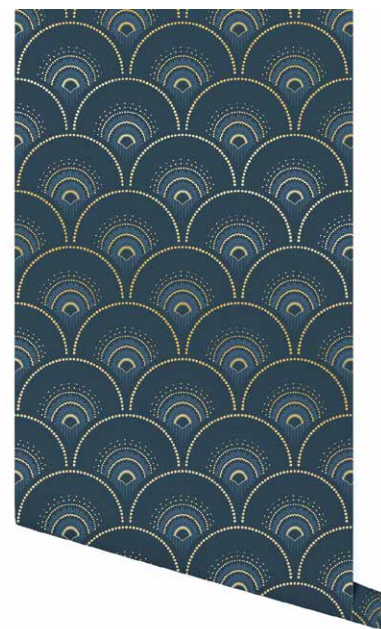

HAN'I

SÉRIE 2

Papier peint Intissé 150g Lavable • Rouleau : 10 mètres x 53 cm • Norme UE : Bs1d0
Non-Woven Wallpaper washable 150g • Roll : 10 meters x 53 cm • EU Norms : Bs1d0

Cobalt Doré - hani936R10TW