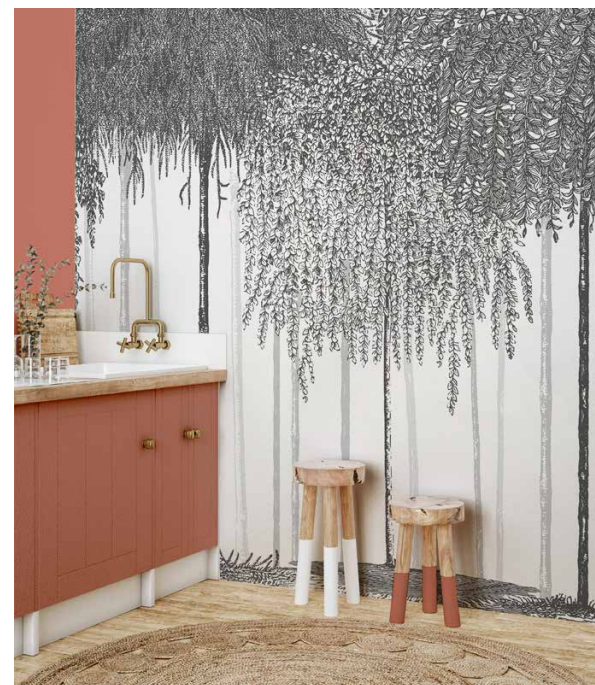

PRINTEMPS 928

LINE WATER

Présentation du décor en laize de 78 cm
et hauteur de référence 250 cm.

BLEU DE PRUSSE 966

OMBRE 965

WOODS

Présentation du décor en laize de 78 cm
et hauteur de référence 250 cm.

VERT FORÊT 963

GRIS QUARTZ 962

OVRE JAUNE 964

FLEUR D'ANTAN

Présentation du décor en laize de 78 cm
et hauteur de référence 250 cm.

NOIR DE JAIS 978

BLEU OUTREMER 979

BEIGE DE CHYPRE 977

PRINTEMPS

Présentation du décor en laize de 78 cm
et hauteur de référence 250 cm.

VERMILLON 1012

GRAPHITE 1013

SIENNE 1014

VICTORIAN GARDEN

Présentation du décor en laize de 78 cm
et hauteur de référence 250 cm.

HEURE BLEUE 973