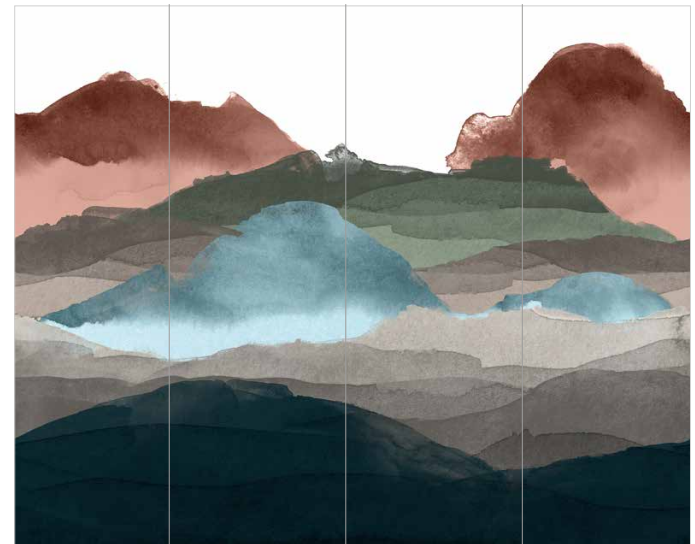

PRINTEMPS 928

LINE WATER

Présentation du décor en laize de 78 cm
et hauteur de référence 250 cm.

BLEU DE PRUSSE 966

OMBRE 965

WOODS

Présentation du décor en laize de 78 cm
et hauteur de référence 250 cm.

VERT FORÊT 963

GRIS QUARTZ 962

OVRE JAUNE 964

FLEUR D'ANTAN

Présentation du décor en laize de 78 cm
et hauteur de référence 250 cm.

NOIR DE JAIS 978

BLEU OUTREMER 979

BEIGE DE CHYPRE 977

PRINTEMPS