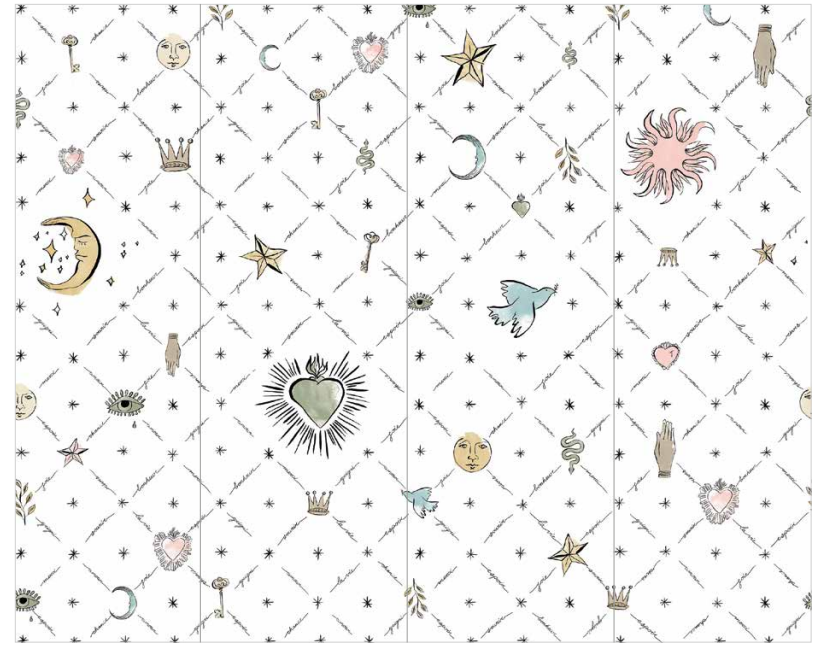

LIGNE AGATE 1024
FOND AGATE 1025

LIGNE AZULI 1026
FOND LAZULI 1027

LIGNE GRENAT 1028
FOND GRENAT 1029

LIGNE NACRE 1031
FOND NACRE 1030

VOTO

Présentation du décor en laize de 78 cm
et hauteur de référence 250 cm.

MULTICOLORE 980

ESPRIT

Présentation du décor en laize de 78 cm
et hauteur de référence 250 cm.

BLUE GALAXY 981

SAND MIST 982

BUSHU

Présentation du décor en laize de 78 cm
et hauteur de référence 250 cm.

VERT SENCHA 959

CYANOTYPE

Présentation du décor en laize de 78 cm et hauteur de référence 250 cm.

CYANOTYPE FLEURS DES CHAMPS - BLEU ROI 995

CYANOTYPE TROPICAL - BLEU ROI - 991

CYANOTYPE BOTANICUM - BLEU ROI 3 - 993

CYANOTYPE ANGELICA - BLEU ROI 11 - 989