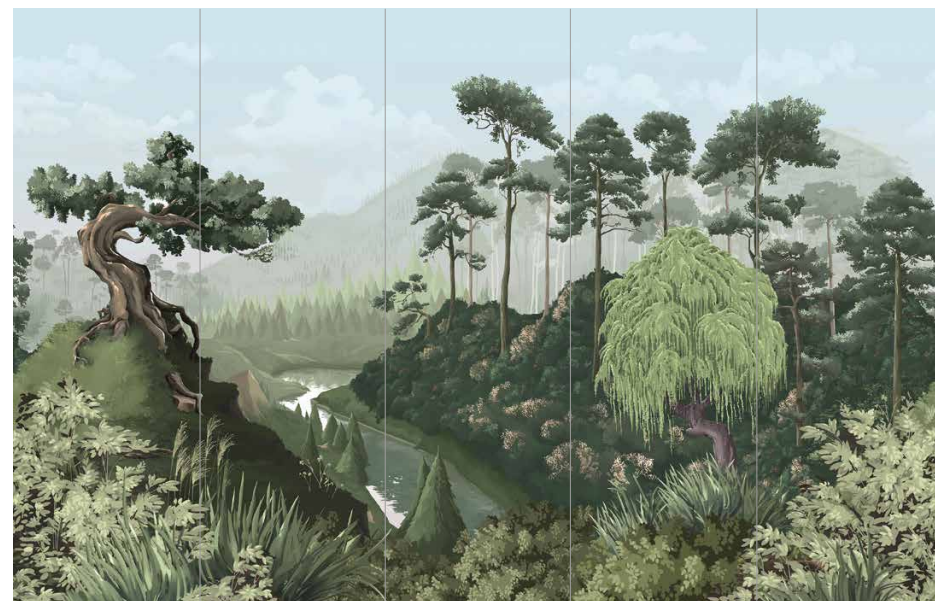

VERT SENCHA 959

BLEU TÂKOIZU 960

ROUGE AKA 961

YANAGI

Présentation du décor en laize de 78 cm
et hauteur de référence 250 cm.

LICHEN 958