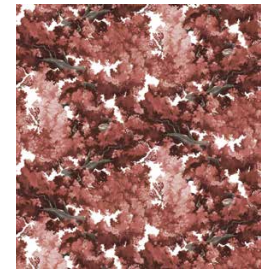

BUSHU

Présentation du décor en laize de 78 cm
et hauteur de référence 250 cm.