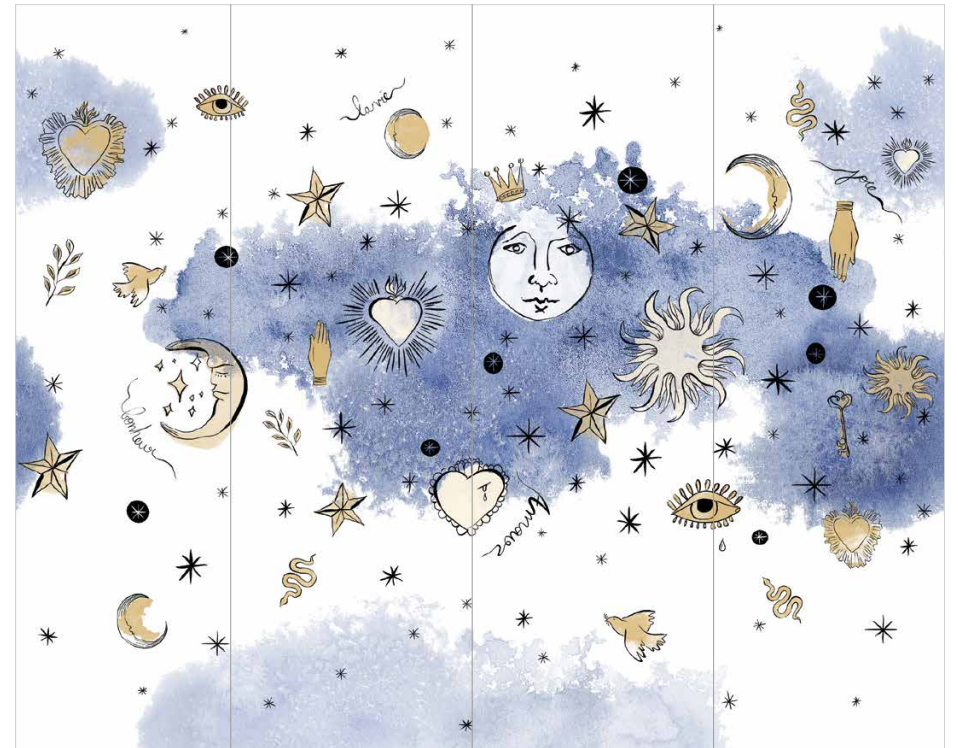

LIGNE AGATE 1024
FOND AGATE 1025

LIGNE AZULI 1026
FOND LAZULI 1027

LIGNE GRENAT 1028
FOND GRENAT 1029

LIGNE NACRE 1031
FOND NACRE 1030

VOTO

Présentation du décor en laize de 78 cm
et hauteur de référence 250 cm.

MULTICOLORE 980

ESPRIT

Présentation du décor en laize de 78 cm
et hauteur de référence 250 cm.

BLUE GALAXY 981

SAND MIST 982

BUSHU

Présentation du décor en laize de 78 cm
et hauteur de référence 250 cm.

VERT SENCHA 959