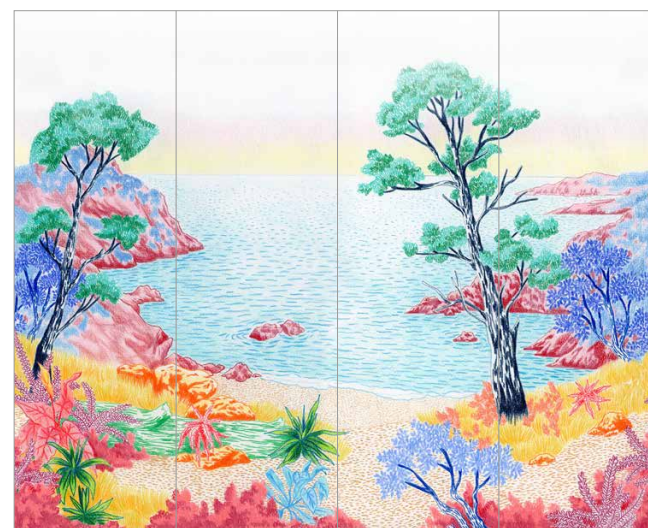

CYANOTYPE FLEURS DES CHAMPS MENTHE À L'EAU 996

CYANOTYPE TROPICAL - TABAC - 992

CYANOTYPE BOTANICUM GRÈCE - 994

CYANOTYPE ANGELICA JAUNE DE NAPLES - 990

RÊVES COLORÉS

Dessins réalisés
par Bamboulino

CASCADE - ROUGE ALIZARINE - 1007

RÊVES COLORÉS

Présentation du décor en laize de 78 cm
et hauteur de référence 250 cm.

CRIQUE - PARADISIO - 1001

CRIQUE - OCRE ROUGE - 1002

CRIQUE - BLEU ABYSSE - 1003

PLAGE - SORBET FRAISE - 1004

PLAGE - BOUTON D'OR - 1005