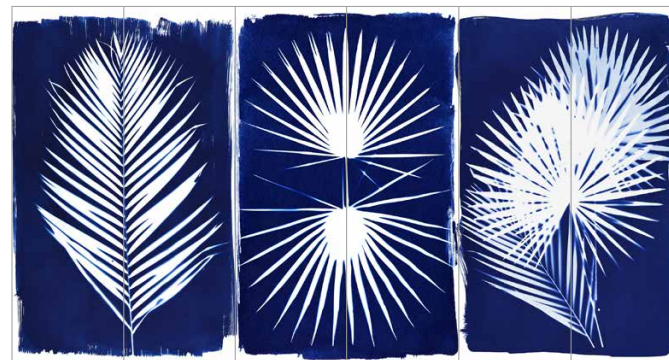

BLEU TÂKOIZU 960

ROUGE AKA 961

YANAGI

Présentation du décor en laize de 78 cm
et hauteur de référence 250 cm.

LICHEN 958

CYANOTYPE

Cyanotype issus de la collection de INVINCIBLE ÉTÉ

CYANOTYPE LUNARIA - BLEU ROI 6 - 959

CYANOTYPE

Présentation du décor en laize de 78 cm et hauteur de référence 250 cm.

CYANOTYPE FLEURS DES CHAMPS - BLEU ROI 995

CYANOTYPE TROPICAL - BLEU ROI - 991

CYANOTYPE BOTANICUM - BLEU ROI 3 - 993

CYANOTYPE ANGELICA - BLEU ROI 11 - 989