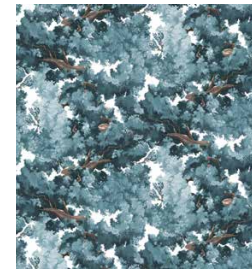

MULTICOLORE 980

ESPRIT

Présentation du décor en laize de 78 cm
et hauteur de référence 250 cm.

BLUE GALAXY 981

SAND MIST 982

BUSHU

Présentation du décor en laize de 78 cm
et hauteur de référence 250 cm.

VERT SENCHA 959