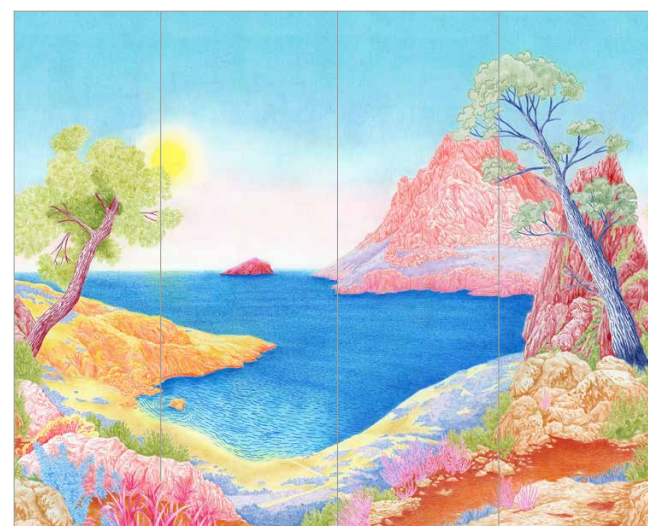

RÊVES COLORÉS

Présentation du décor en laize de 78 cm
et hauteur de référence 250 cm.

CRIQUE - PARADISIO - 1001

CRIQUE - OCRE ROUGE - 1002

CRIQUE - BLEU ABYSSE - 1003

PLAGE - SORBET FRAISE - 1004

PLAGE - BOUTON D'OR - 1005