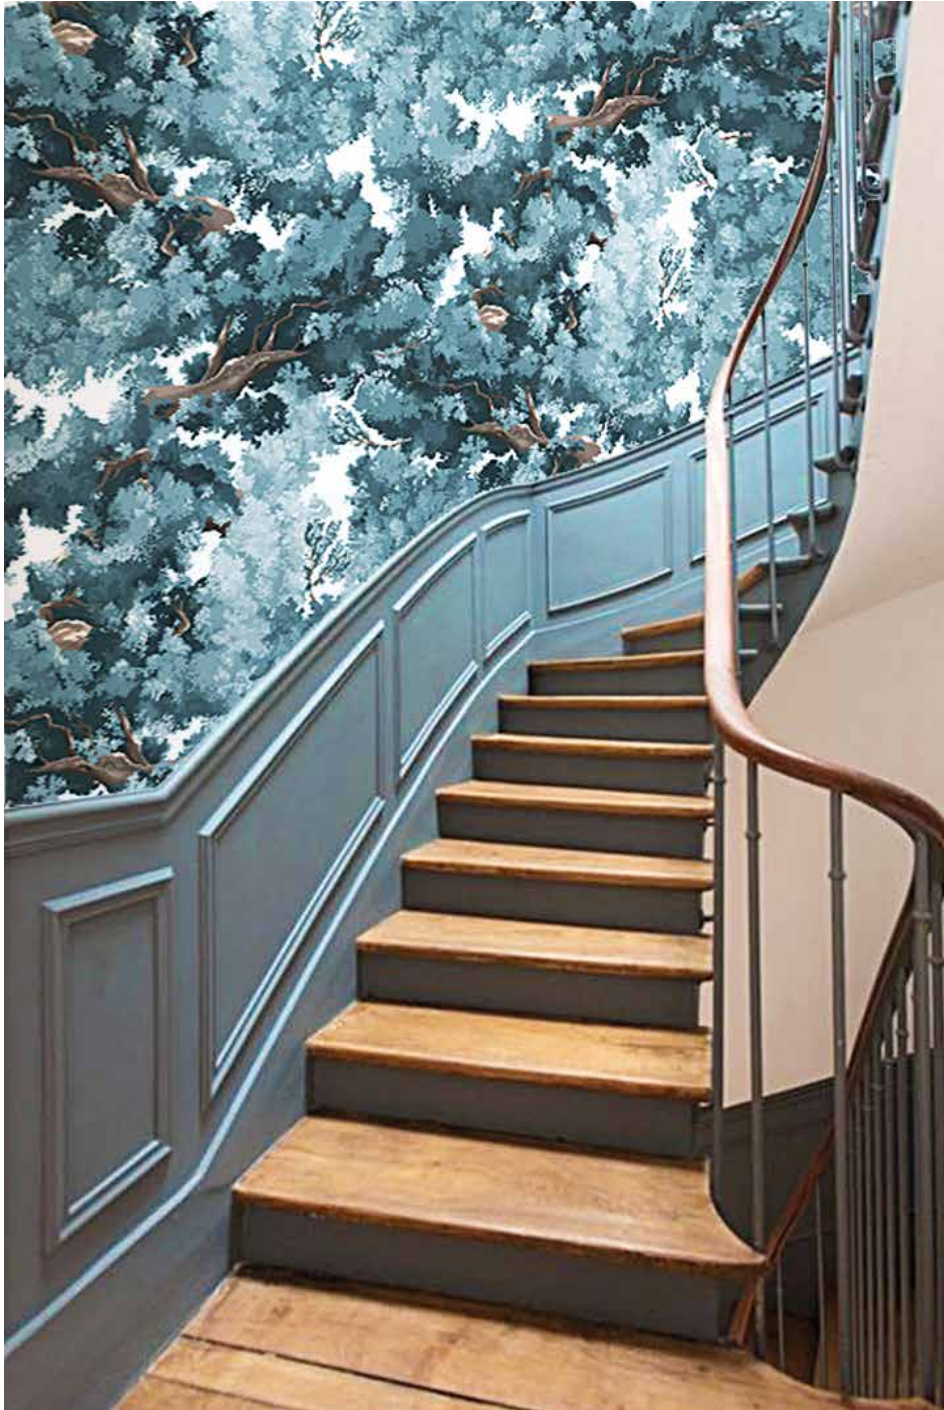

MULTICOLORE 980

ESPRIT

Présentation du décor en laize de 78 cm
et hauteur de référence 250 cm.

BLUE GALAXY 981

SAND MIST 982

BUSHU

Présentation du décor en laize de 78 cm
et hauteur de référence 250 cm.

VERT SENCHA 959