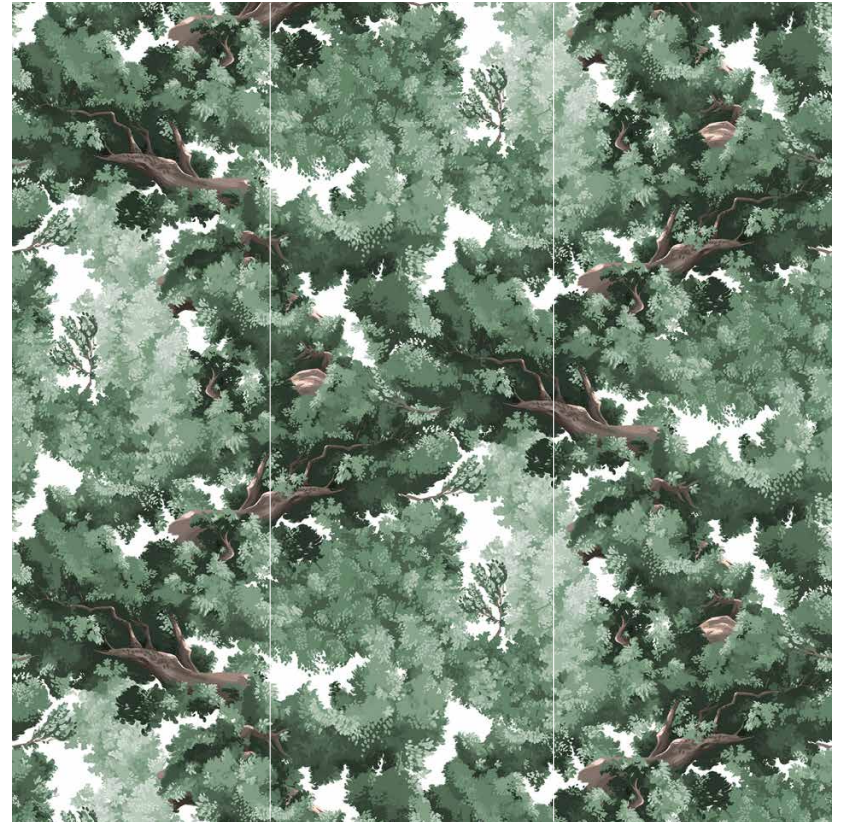

LIGNE AGATE 1024
FOND AGATE 1025

LIGNE AZULI 1026
FOND LAZULI 1027

LIGNE GRENAT 1028
FOND GRENAT 1029

LIGNE NACRE 1031
FOND NACRE 1030

VOTO

Présentation du décor en laize de 78 cm
et hauteur de référence 250 cm.

MULTICOLORE 980

ESPRIT

Présentation du décor en laize de 78 cm
et hauteur de référence 250 cm.

BLUE GALAXY 981

SAND MIST 982

BUSHU

Présentation du décor en laize de 78 cm
et hauteur de référence 250 cm.

VERT SENCHA 959