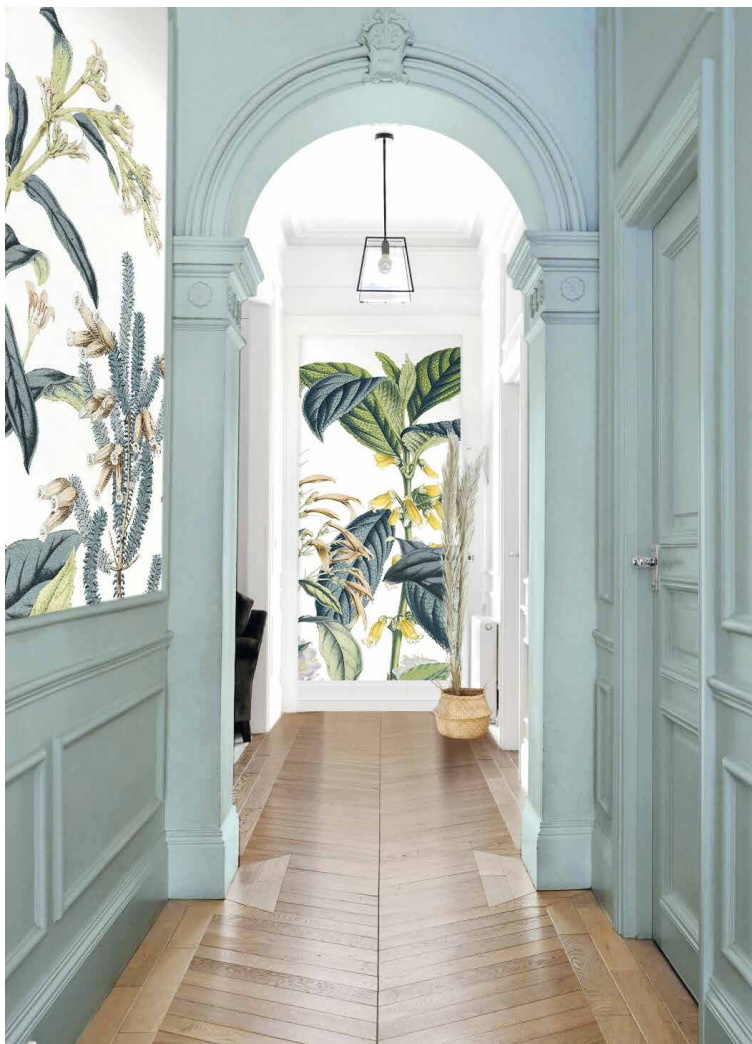

Ne pas jeter sur la voie publique - SAS PaperMint, 94 rue La Fayette 75010 Paris - RCS PARIS Siret 509 760 955 00039

PAPERMINT

Showroom sur rdv 94 rue La Fayette 75010 Paris
contact@paper-mint.fr — e.shop : paper-mint.fr

@papermint_paris